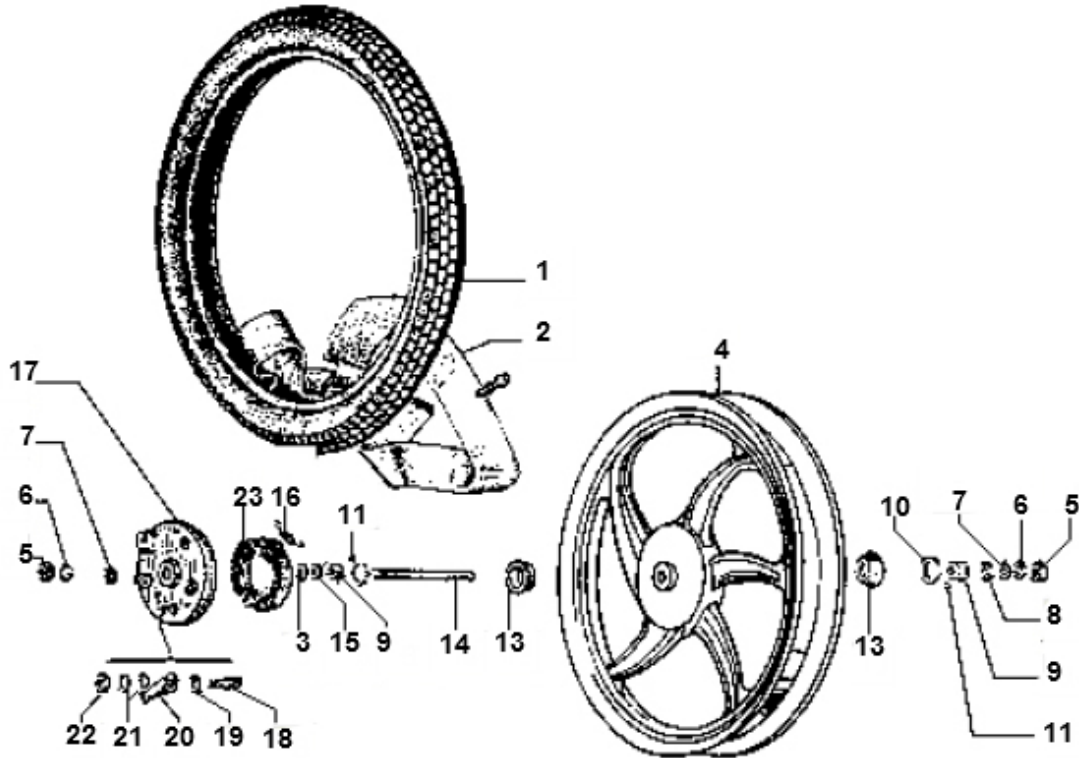

Marke Piaggio
 Modell VESPA CIAO
 Ausführung VESPA CIAO
 g

MOKiX

Zeichnung 16.VOORWIEL (9503)

Verzeichnis	Artikelnummer	Beschreibung
01	1004	REIFEN KENDA 16 - 2.25 K260 2PR 26L
02	1163	SCHLAUCH KENDA 16,17 - 200/250 TR4
05	7754	MUTTER FUR VORDERRAD PIAGGIO/PM/TOMOS M11 x 1
06	114413	verfallen BORGRING VOOR-AS
07	135697	nicht im Programm
09	20045	LAGERKONUS VESPA CITTA/SI ORG
11	7260	KUGEL 1/4 6.4mm pro 144 stuck
13	183269	nicht im Programm
14	20044	VORDERRADACHSE VESPA CITTA 11x200 KOMPLETT
15	7754	MUTTER FUR VORDERRAD PIAGGIO/PM/TOMOS M11 x 1
16	647384	PIAGGIO BREMSBELAG-FEDER
18	85883	BREMSNIPPEL VESPA VORNE / TOMOS VORNE-HINTEN
21	10314	UNTERLEGSCHIEBE M 6 ZINK 100st
22	10142	MESSING MUTTER M6 STD 10 stuck
23	10518	BREMSBELAG VESPA SI/CITTA VORNE RMS