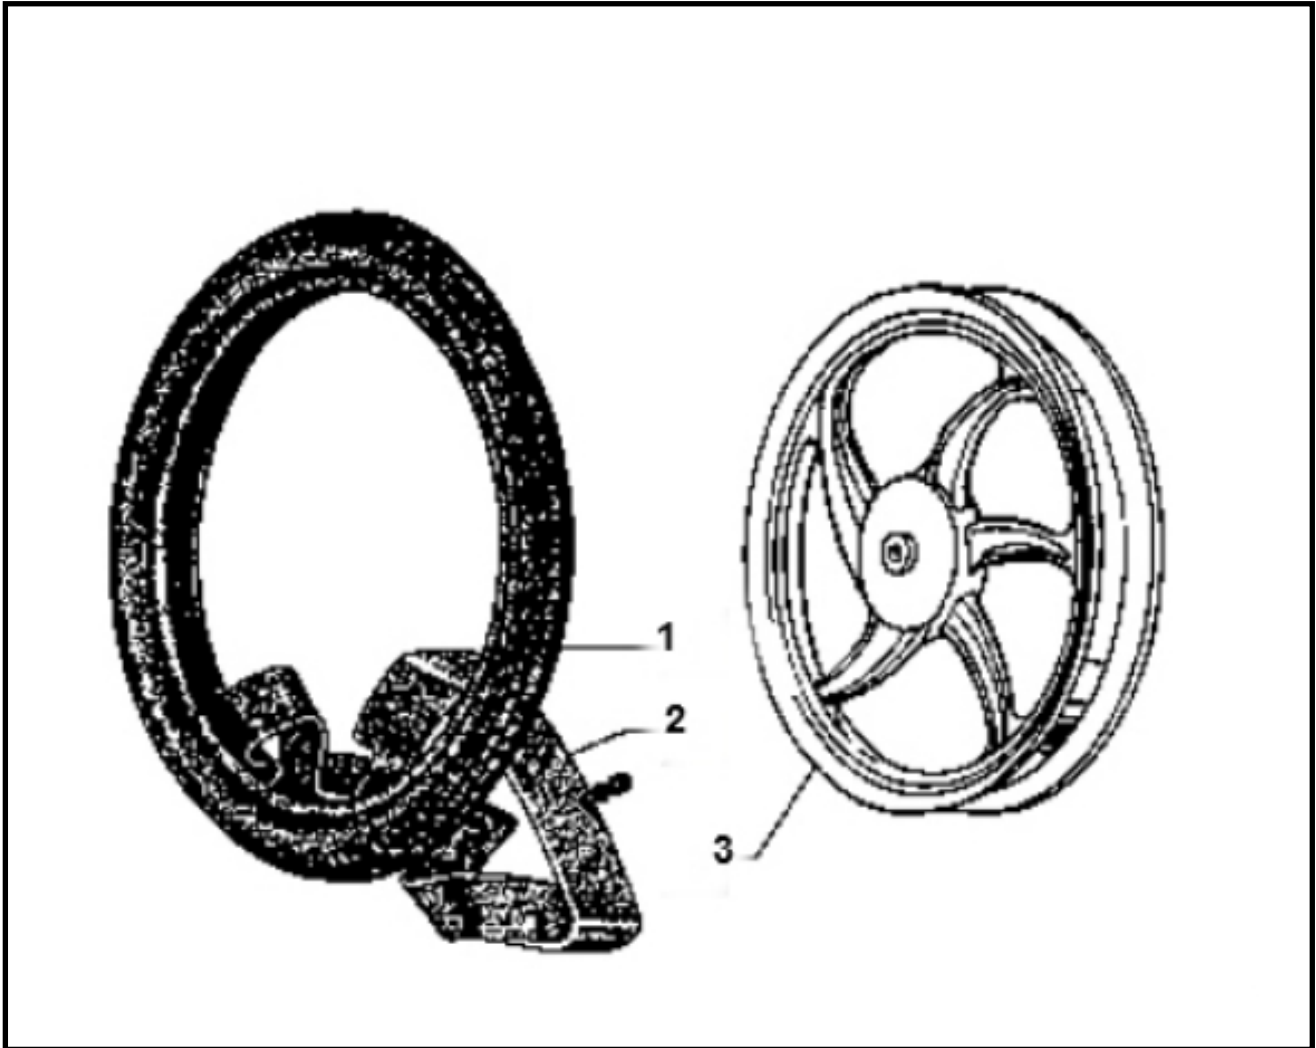

Marke Piaggio
Modell VESPA CIAO
Ausführung VESPA CIAO
g

MOKiX

Zeichnung 17.ACHTERWIEL (9504)

Verzeichnis	Artikelnummer	Beschreibung
01	1004	REIFEN KENDA 16 - 2.25 K260 2PR 26L
02	1163	SCHLAUCH KENDA 16,17 - 200/250 TR4