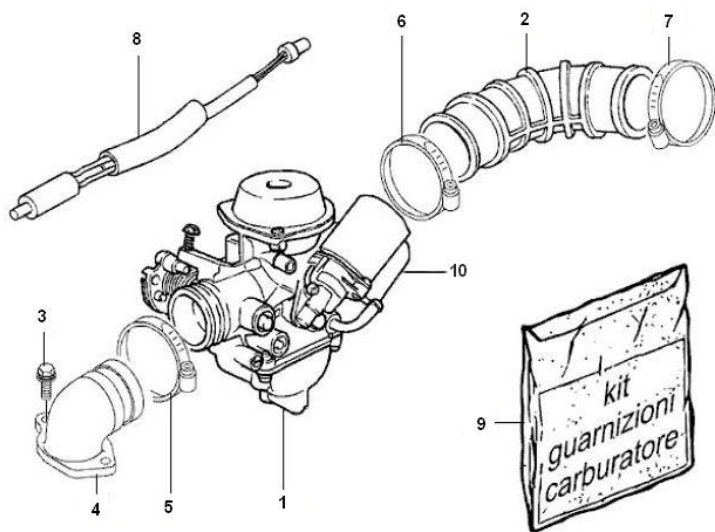

Marke MOTOR  
 Modell PIAGGIO  
 Ausführung 4T 2V  
 g

**MOKiX**

Zeichnung CARBURATEUR (14769)

Verzeichnis	Artikelnummer	Beschreibung
1	88618	VERGASER CHINA 4T 50cc GY6 16mm 139QMB
10	90416	ELEKTRISCHE CHOKE PIAGGIO 4T K-H MODEL SP
3	89552	FLANSCH SCHRAUBEN SW10 M6x20 SILBER 10st
3	031091	PIAGGIO BOLZEN M6 x 22 SW10
4	845946	ANSAUGSTUTZEN PIAGGIO 50cc SCOOTER 4T 2V ORG
5	10251	SCHLAUCHSCHELLE 9mm 6-8mm (10)
6	88828	BENZINSCHLAUCHSCHELLE 8mm 20 stück BOLLARD
7	88828	BENZINSCHLAUCHSCHELLE 8mm 20 stück BOLLARD
8	582619	WIDERSTAND PIAGGIO E-CHOKE 4T 50CC >"06 6.8 OHM
9	90245	VERGASER REPARATUR SATZ KH EP24