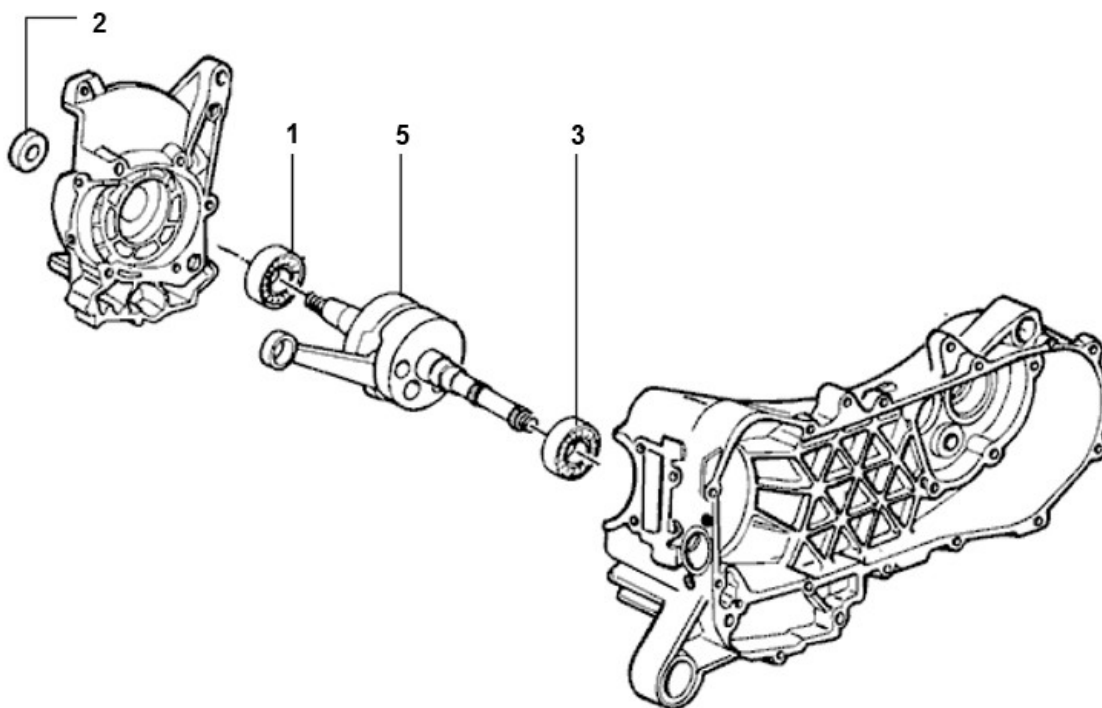

Marke MOTOR  
Modell PIAGGIO  
Ausführung 4T 2V  
g

**MOKiX**

Zeichnung KRUKAS (6972)

Verzeichnis	Artikelnummer	Beschreibung
01	87674	vervallen LAGER NTN KRUKAS PIA 4
02	10060	WELLENDICHTRING 17 x 28 x 7 DG
03	87673	LAGER NTN KRUKAS PIA 4T 17-42-13 (1)
05	89095	KURBELWELLE PIAGGIO 4T 50cc 20mm RMS
05	87747	KURBELWELLE PIAGGIO 4T 50cc 25mm RMS