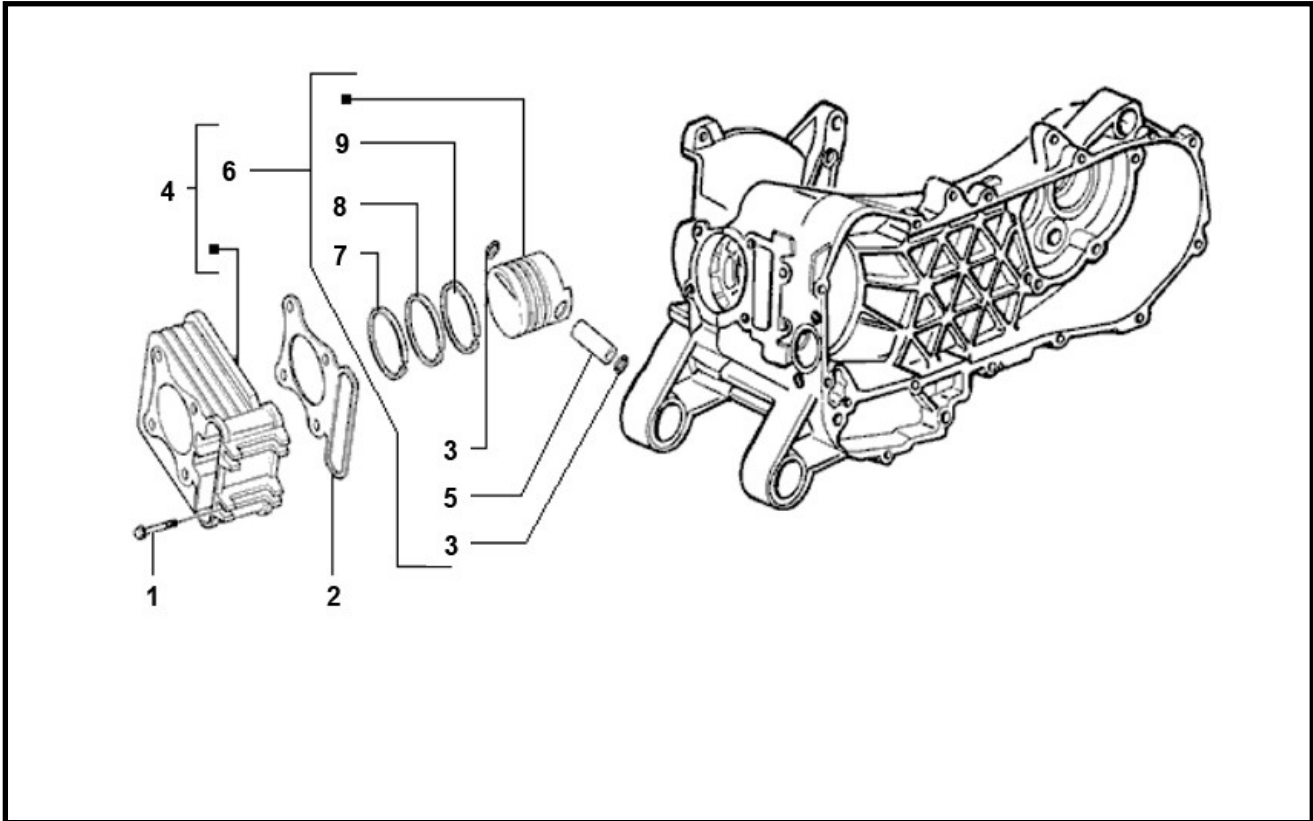

Marke MOTOR
 Modell PIAGGIO
 Ausführung 4T 2V
 9

Zeichnung ZYLINDER (6973)

Verzeichnis	Artikelnummer	Beschreibung
01	89552	FLANSCH SCHRAUBEN SW10 M6x20 SILBER 10st
02	88059	ZYLINDERDICHTSATZ PIAGGIO 4T 2V 40mm
02	AK0707	ZYLINDERDICHTSATZ PIAGGIO 4T 50cc 2V
03	969213	PIAGGIO CIRCLIP C25/4T-C26-C28
04	89117	ZYLINDER PIAGGIO/APRILIA 4T 2V 39mm SP
05	SP00741	KOLBENBOLZEN 12 x 40.0mm PIAGGIO TP
06	89118	KOLBEN PIAGGIO SCOOTER 4T 2V 39.00mm SP
08	969216	verfallen PIAGGIO ZUIGERVEER C25/4T-C26-C28 ST
09	91172	KOLBEN PIAGGIO LX 4T 4V CAT.1 39.00mm SP