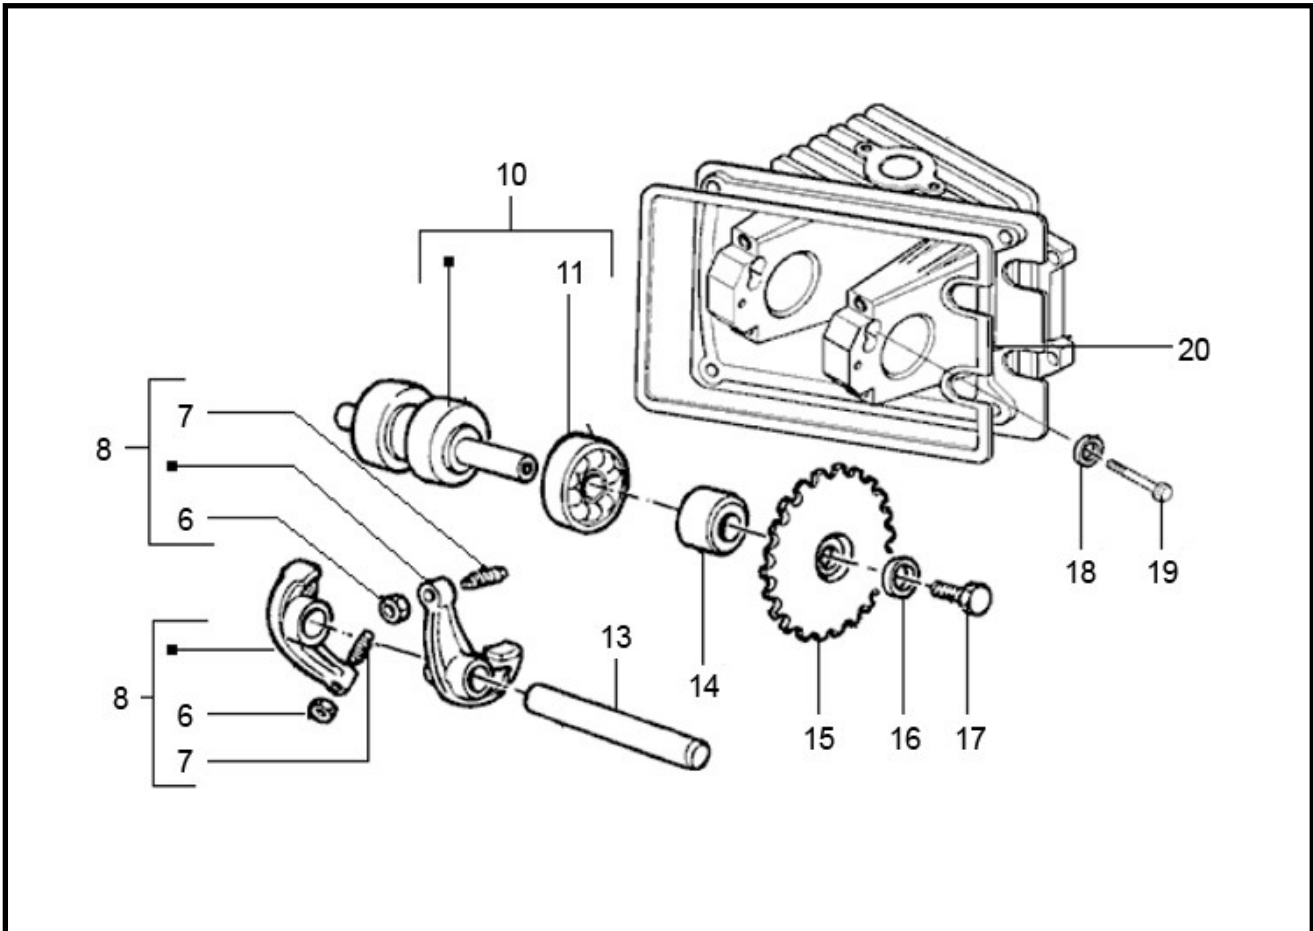

Marke MOTOR
 Modell PIAGGIO
 Ausführung 4T 2V
 g

Zeichnung NÖKKENAS (7011)

Verzeichnis	Artikelnummer	Beschreibung
06	484819	PIAGGIO M19-C25/4T-C28 VENTIELMUTTER
07	82817R	PIAGGIO EINSTELL BOLZEN
08	9692695	PIAGGIO C26-C25/4T-C28 KIPPHEBEL
10	89152	NOCKENWELLE PIAGGIO 4T SCOOTER NARAKU
11	96926R	PIAGGIO C26-C25/4T-C28 NOCKENWELLENLAGER
13	969268	PIAGGIO C25/4T-C26-C28 KIPPHEBEL ACHSE
14	969265	PIAGGIO BUSCHE C25/4T-C26-C28
15	434943	PIAGGIO NOCKENWELLE ZAHNRAD M01-M04-M11
16	436695	PIAGGIO NÖKKENWELLE DISTANZRING M01-C25
17	89551	FLANSCH SCHRAUBEN SW10 M6x15 SILBER 10st
18	969315	PIAGGIO C25/4T-C26-C28 UNTERLEGSSCHEIBE
19	015585	PIAGGIO KREUZSCHLITZSCHRAUBE M5 x 12
20	91329	KUHKAPPE GUMMI PIAGGIO 4T 2V 50cc ZIP/FLY/LIBERTY