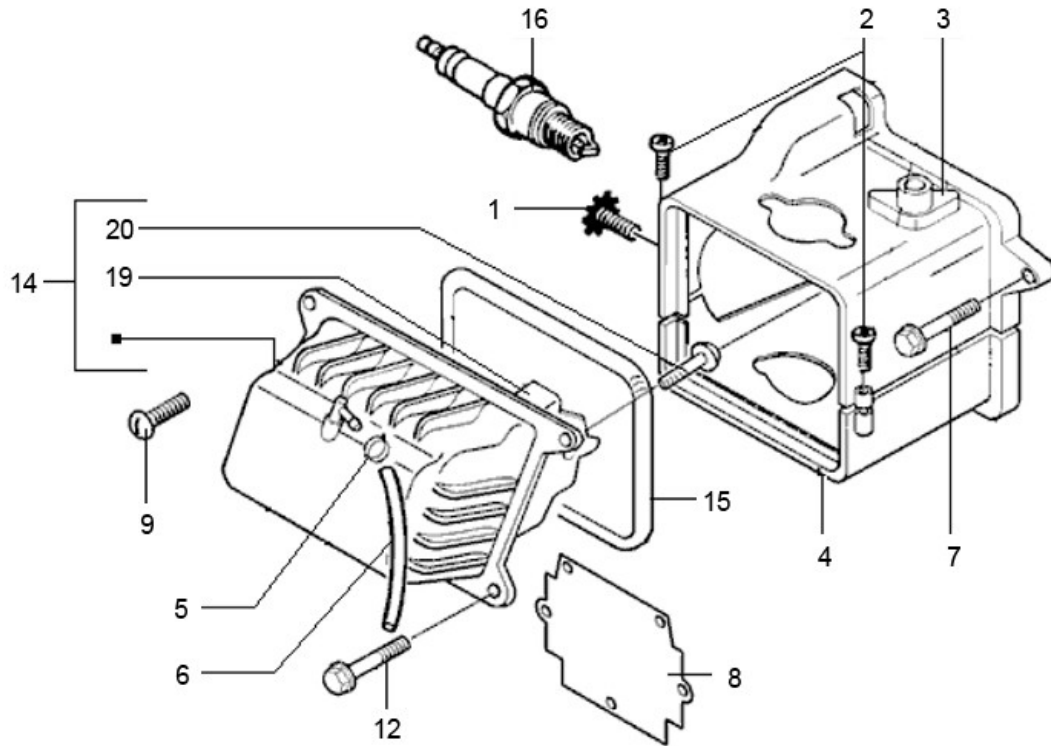

Marke MOTOR
 Modell PIAGGIO
 Ausführung 4T 2V
 9

MOKiX

Zeichnung KOELKAP (7012)

Verzeichniss	Artikelnummer	Beschreibung
01	969339	PIAGGIO SCHRAUBE C25/4T-C26-C28
02	259577	PIAGGIO KREUZKOPFSCHRAUBE 3.9x30
03	828553	PIAGGIO C25/4T-C26 ZYLINDERKÜHLKAPPE
04	969918	PIAGGIO KUHLKAPPE C25/4T-C26 UNTEN
05	87338	zie 91922
06	969400	PIAGGIO C25/4T ENTLUFTUNGS SCHLAUCH
07	270793	PIAGGIO KREUZKOPFSCHRAUBE D3x16
08	969894	PIAGGIO ABDECKUNG C25/4T
09	828662	PIAGGIO BOLZEN M 5 x 22
12	031091	PIAGGIO BOLZEN M6 x 22 SW10
14	832964	PIAGGIO 4T 2V VENTIELDECKEL
15	843684	VENTIELDECKELDICHUNG PIA 4T 2V O-RING <"05 ORG
15	832153	VENTIELDECKELDICHUNG PIA 4T 2V >"06 GUMMI ORG
16	86801	ZÜNDKERZE NGK CR 8EB (1)
19	969286	PIAGGIO MONTAGE PLATTE
20	10196	BLECHSCHRAUBE M5x16 KREUZ SCHWARZ 10st