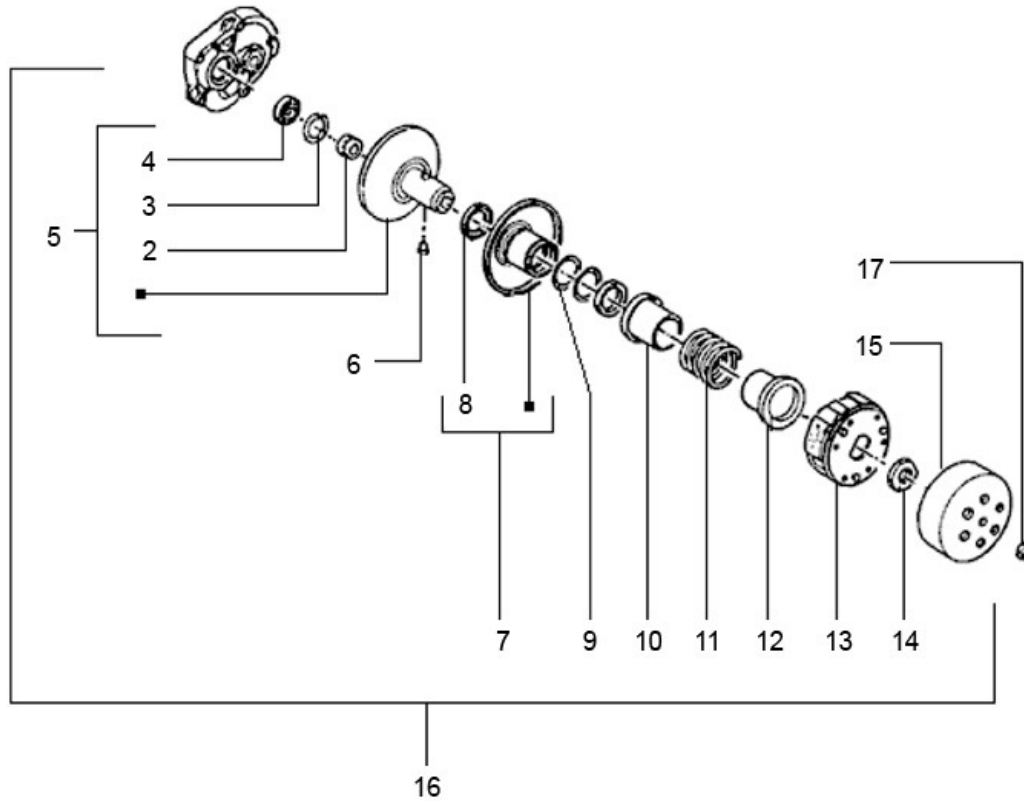

Marke MOTOR
 Modell PIAGGIO
 Ausführung 4T 2V
 g

Zeichnung KOPPELING (7013)

Verzeichnis	Artikelnummer	Beschreibung
02	82655R	PIAGGIO LAGER
03	006624	PIAGGIO CIRCLIP 24mm
04	289952	PIAGGIO KUPPLUNG NADELLAGER 310-8079
05	4795526	PIAGGIO RIEMENSCHIBE AUSSEN
06	482766	PIAGGIO GLEITSTIFT KUPPLUNG AR C13
07	89073	WANDLER AUSSEN SCHEIBE PIAGGIO SCOOTER OT
08	10131	WELLENDICHTRING 34 x 39 x 3 DG ARUSO
09	289840	PIAGGIO O-RING KUPPLUNG 40x2 AR C02
10	483443	PIAGGIO BUCHSE Q=60/43-32 C02
11	478028	PIAGGIO C19-C25 KUPPLUNGSDRUCKFEDER
12	487935	PIAGGIO ABDECKUNG KUPPLUNG
13	25930	KUPPLUNGSBELÄGE MINARELLI/PIAGGIO 107mm STD
14	107013	MUTTER FUR KUPPLUNG MINARELLI/PEUGEOT/PIAGGIO 28x1
15	289933	PIAGGIO NSP-C02-C15 KUPPLUNGSGLOCKE
16	3608	KUPPLUNG MINARELLI/PEU/PIAGGIO/KYMCO 107 KOMPLETT
17	89872	POLRADMUTTER PIAGGIO/PEUGEOT/SYM 4T 10x1.25 (1)