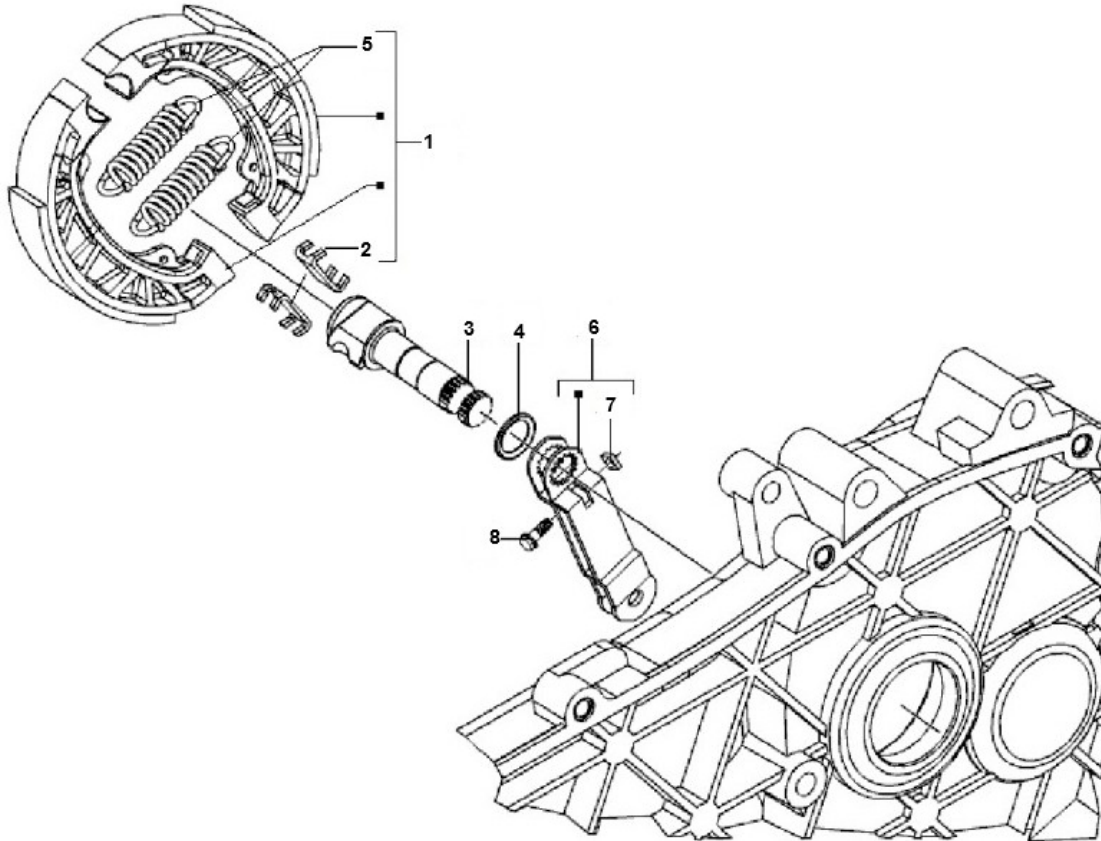

Marke Piaggio  
 Modell LX  
 Ausführung PIAGGIO LX 2V 25KM/H  
 g  
 Zeichnung 44.AGHTERREM (7272)

**MOKiX**

Verzeichniss	Artikelnummer	Beschreibung
01	5120290	BREMSBELAG MKX (PIAGGIO SFERA) VORNE
01	mcs984	TROMMELBREMSBELÄGE LUCAS PIAGGIO/GILERA CE
02	266724	PIAGGIO CLIP FUR BREMSSELTEL C25/4T-C28
03	274245	vervallen BREMSWELLE PIAGGIO / VESPA LX 2T/4T
04	273419	PIAGGIO GABELWELLENDICHTRING 16x12x3.5 GABEL VORNE
05	647384	PIAGGIO BREMSBELAG-FEDER
06	833428	HEBEL AN BREMSTROMMEL PIAGGIO LX/PRIMAVERA/FLY/S
07	10191	FLANSCHMUTTER M6 10 stück
08	89553	FLANSCH SCHRAUBEN SW10 M6x25 SILBER 10st