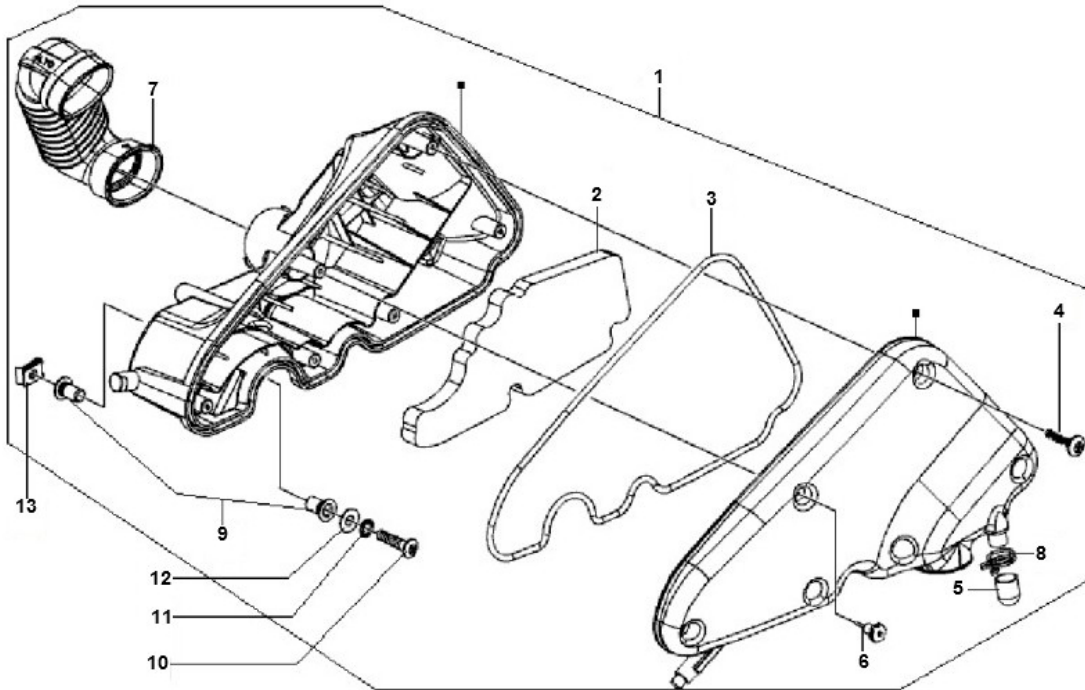

Marke Piaggio
 Modell LX
 Ausführung PIAGGIO LX 2V 25KM/H
 g
 Zeichnung 45.LUFTFILTER (7276)

| Verzeichnis | Artikelnummer | Beschreibung |
|-------------|---------------|---|
| 01 | 878184 | LUFTFILTERKASTEN PIAGGIO LX KOMPLETT ORG |
| 02 | 88238 | LUFTFILTER PIAGGIO LX/FLY 4T ELEMENT |
| 04 | 258146 | PIAGGIO SCHRAUBE D3 x 30 |
| 07 | 843849 | PIAGGIO LUFTFILTERSCHLAUCH |
| 09 | 830056 | PIAGGIO BUCHSE |
| 10 | 89566 | FLANSCH MOTOR SCHRAUBEN SW 8 M6x50 SCHWARZ 10st |
| 11 | 10311 | ZAHNSCHEIBE M6 ZINK 100st |
| 12 | 10314 | UNTERLEGSCHIEBE M 6 ZINK 100st |
| 13 | 89570 | BLECHMUTTER PIAGGIO SCOOTERS 10 stück |