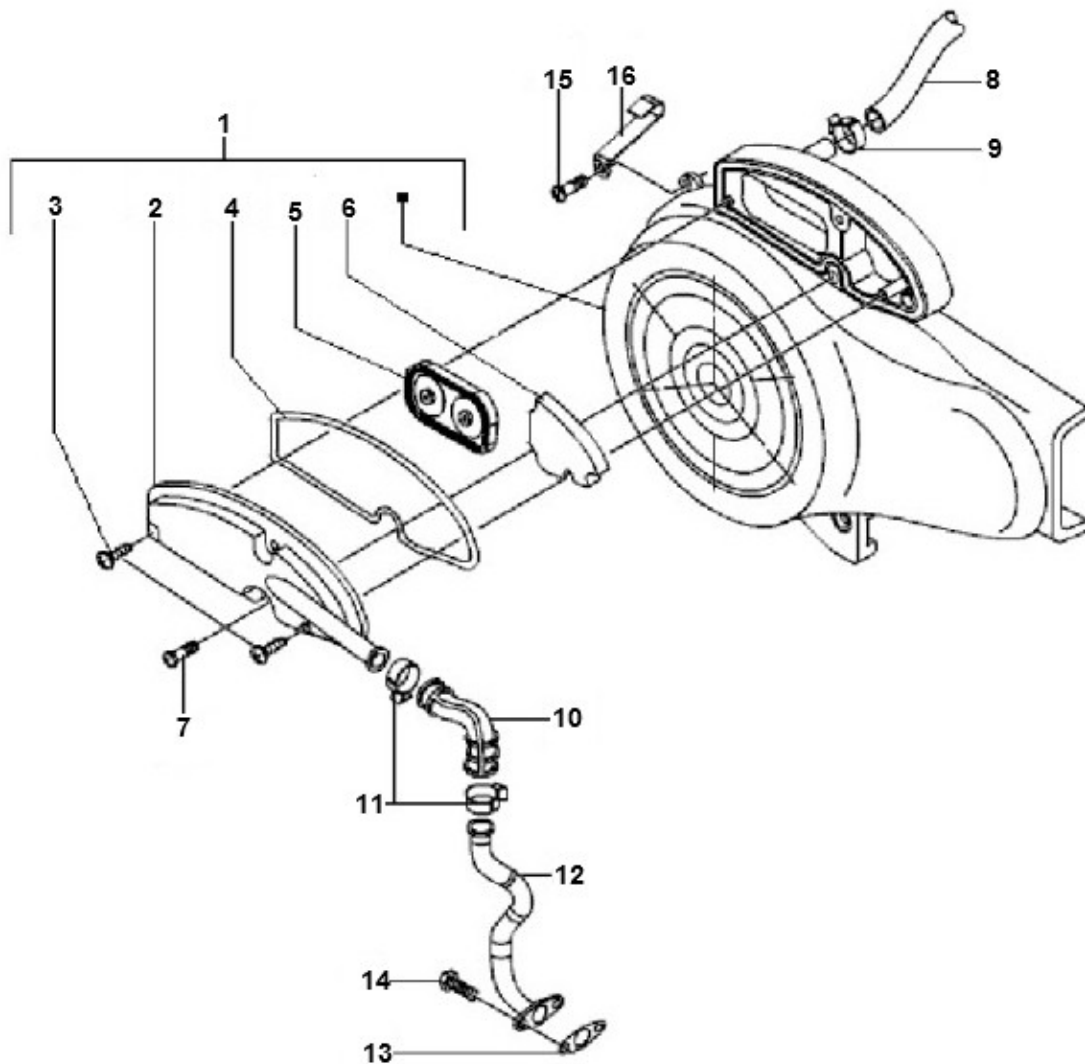

Marke Piaggio
 Modell LX
 Ausführung PIAGGIO LX 2V 25KM/H
 g
 Zeichnung 17.LUCHTFILTER 2 (7277)

MOKiX

Verzeichnis	Artikelnummer	Beschreibung
01	843567	LÜFTERABDECKUNG PIAGGIO 4T 2V LX/ZIP/ET4/LIBERRY
02	832971	LUFTFILTERDECKEL PIAGGIO LX SLS ORG
03	89882	BLECHSCHRAUBEN SATZ 4.0x12mm SCHWARZ 10st
05	82758R	PIAGGIO MEMBRAN LUFTFILTER
06	100601180	SLS FILTER FOAM PIAGGIO SCOOTERS 50cc 4T RMS
07	015856	PIAGGIO KREUZKOPFSCHRAUBE FUR ÖL
08	843525	PIAGGIO WASSERSCHLAUCH
09	88223	SCHLAUCHSCHELLE-9 INOX 10x24 pro stück
10	833472	LUFTFILTERSCHLAUCH SLS PIAGGIO 4T 2V/4V ORG
11	88368	SCHLAUCHSCHELLE-9 INOX 20x32 pro stück
12	876483	SLS ROHR PIAGGIO 50 4T 4V ORG
13	832059	PIAGGIO SLS DICHTUNG 50cc 4T 4V (1)
14	89551	FLANSCH SCHRAUBEN SW10 M6x15 SILBER 10st
15	015856	PIAGGIO KREUZKOPFSCHRAUBE FUR ÖL
16	D9004461432	PIAGGIO LX BREMSZUG SCHELLE