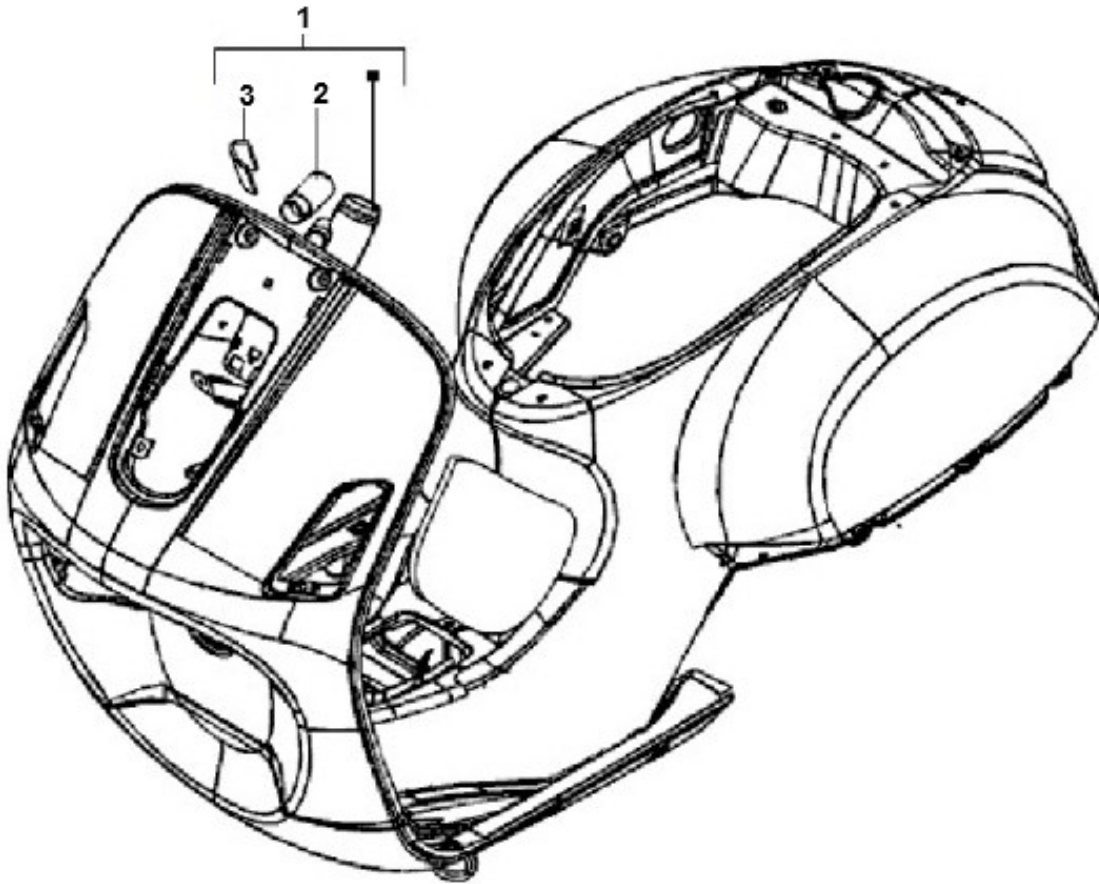

Marke Piaggio
Modell LX
Ausführung PIAGGIO LX 2V 25KM/H
g
Zeichnung 25.CONTACTSLOT HOUDER (7278)

MOKiX

Verzeichnis	Artikelnummer	Beschreibung
02	298604	ZÜNDSCHLOßGEHAUSE PIAGGIO RUNNER/ET4/ICE
03	581051	PIAGGIO KABELKLEMME M19