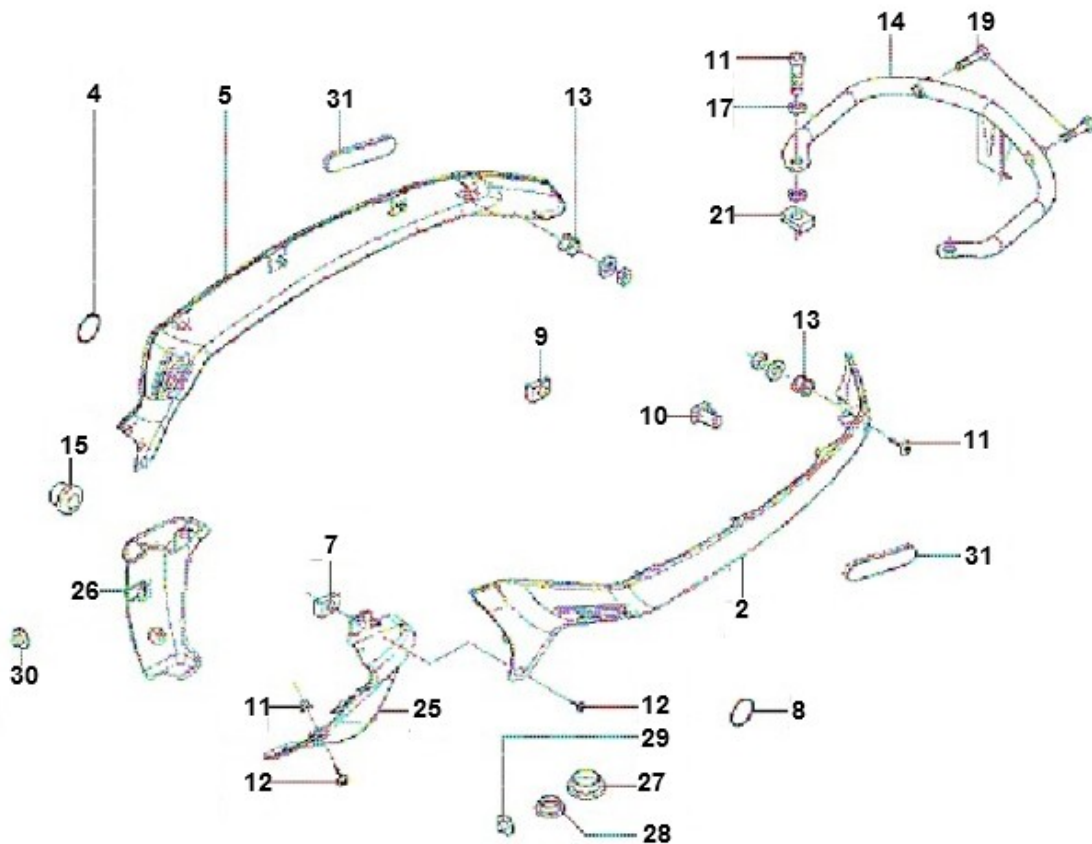

Marke Piaggio
 Modell LX
 Ausführung PIAGGIO LX 2V 25KM/H
 g
 Zeichnung 43.MOTORSCHERM (7282)

MOKiX

Verzeichnis	Artikelnummer	Beschreibung
02	622901000P	vervallen PIAGGIO MOTORVERKLEIDUNG SCHWARZ LINKS H
05	622902000P	PIAGGIO MOTORVERKLEIDUNG SCHWARZ RECHTS HINTEN
07	10250	BLECHMUTTER 3.9mm 10 stück
09	10250	BLECHMUTTER 3.9mm 10 stück
10	199190	PIAGGIO LENKKOPF BUCHSE C7E-VSX-V5X p/st
11	89882	BLECHSCHRAUBEN SATZ 4.0x12mm SCHWARZ 10st
12	89882	BLECHSCHRAUBEN SATZ 4.0x12mm SCHWARZ 10st
13	463195	PIAGGIO DURCHGANG GUMMI
14	623572	HANDGRIFF/SITZBANKGRIFF PIAGGIO VESPA LX/S CHROME
15	623561	PIAGGIO SITZBANK GRIFFGUMMI
17	10311	ZAHNSCHEIBE M6 ZINK 100st
19	031091	PIAGGIO BOLZEN M6 x 22 SW10
21	89888	BLECHMUTTER SATZ M6 METRISCH 10 stück
25	62212940XN2	PIAGGIO/VESPA LX RAHMENVERKLEIDUNG LH SCHWARZ
26	62213040XN2	PIAGGIO VESPA LX RAHMENVERKLEIDUNG RH SCHWARZ
27	299557	PIAGGIO RAHMENSTOPFEN (VIERECKIG)
28	299558	PIAGGIO RAHMENSTOPFEN M04 (rechteckig)
29	299559	PIAGGIO RAHMENSTOPFEN (rund)
30	620556	PIAGGIO LX FRAMEPLUG
31	58231R	zie 33071