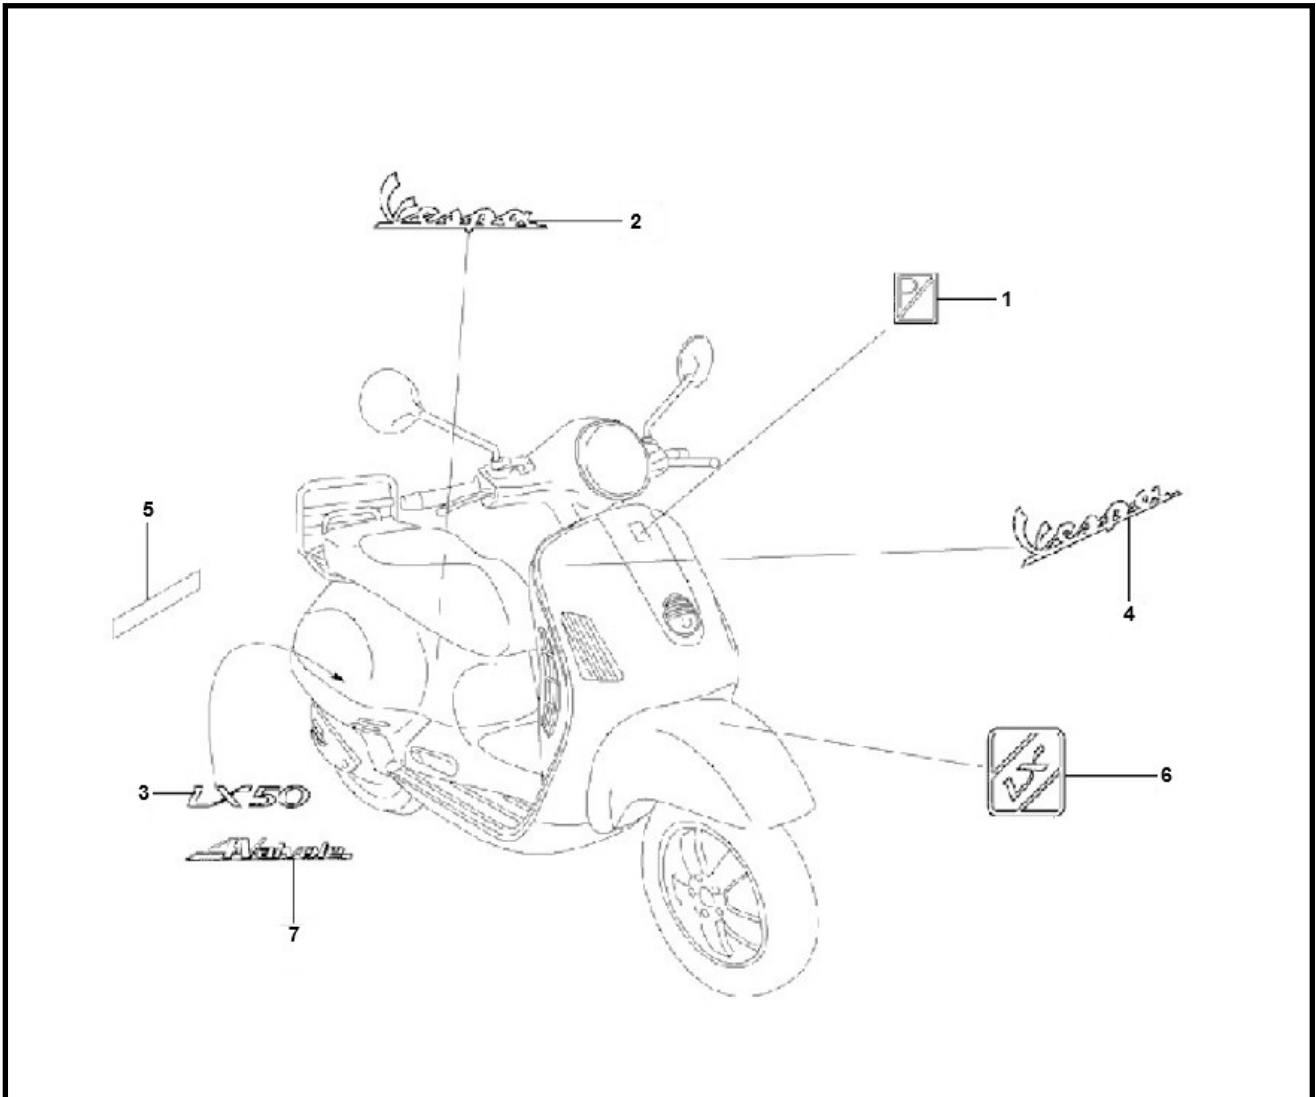

Marke Piaggio
 Modell LX
 Ausführung PIAGGIO LX 2V 25KM/H
 g
 Zeichnung 48.TRANSFER (7286)

MOKiX

Verzeichnis	Artikelnummer	Beschreibung
01	576464	PIAGGIO ET2-4/LX/LXV/S EMBLEM
01	92586	AUFKLEBER VESPA PIAGGIO EMBLEEM RECHTECKE
02	92450	VESPA EMBLEEM DICK AUFKLEBER 20cm CHROM
03	91716	VESPA LX EMBLEEM DIK STICKER 8cm CHROME
04	92449	VESPA EMBLEEM DICK AUFKLEBER 10cm CHROM
05	656222	PIAGGIO LX 4T EMBLEM
06	656026	PIAGGIO LX EMBLEM
07	656880	PIAGGIO LX EMBLEM 4 VALVOLE