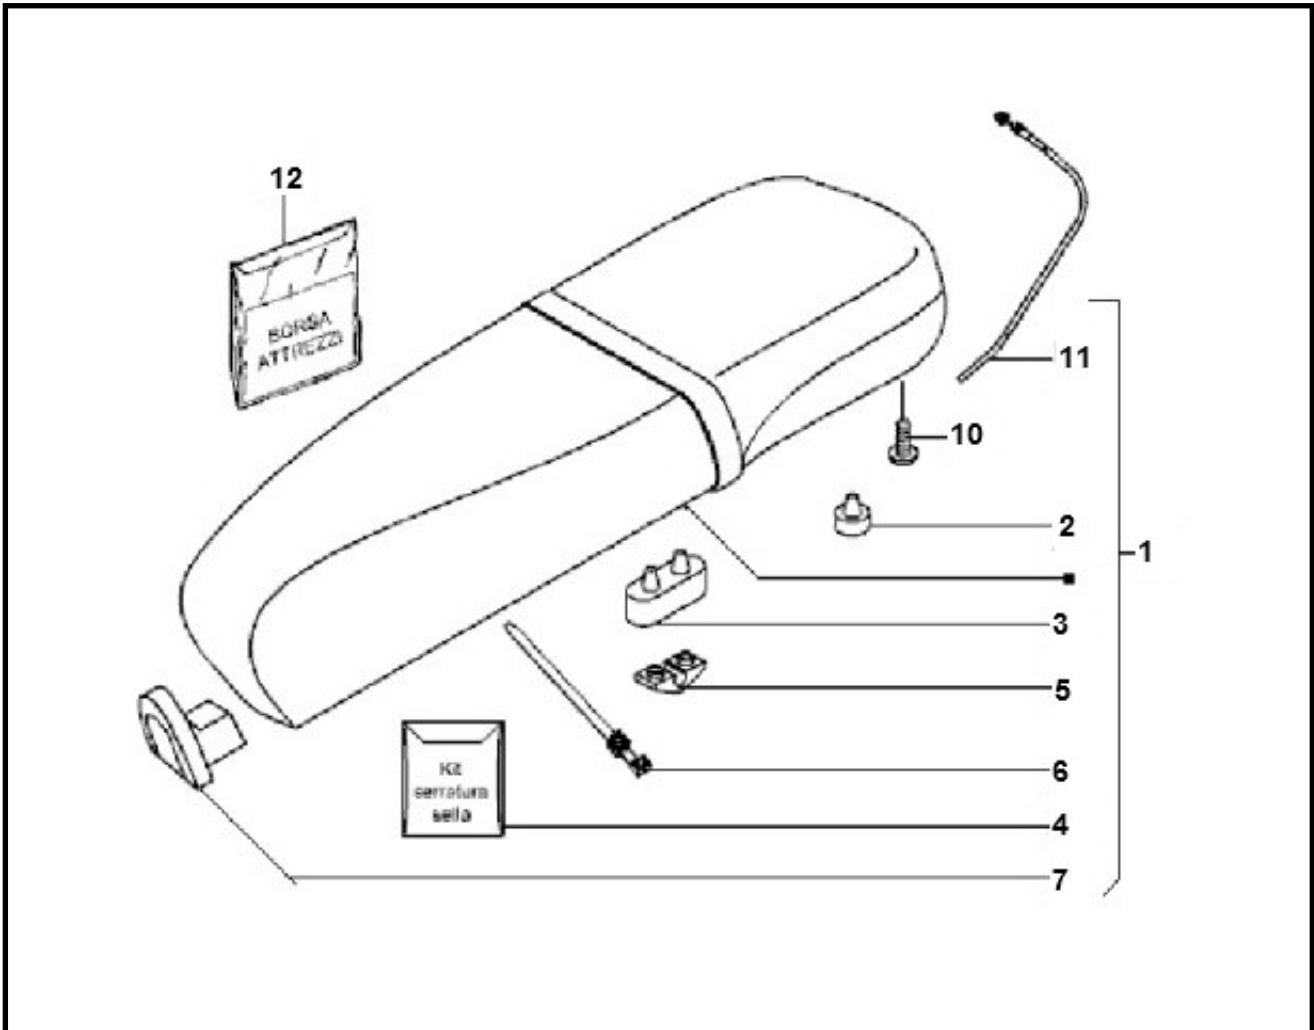

Marke Piaggio
 Modell LX
 Ausführung PIAGGIO LX 2V 25KM/H
 g
 Zeichnung 40.BUDDY (7287)

MOKiX

Verzeichniss	Artikelnummer	Beschreibung
01	21384	SITZBANK PIAGGIO VESPA LX FL BEIGE ORG
01	91311	SITZBEZUG PIAGGIO LX ITALY
01	91136	SITZBEZUG PIAGGIO LX SCHWARZ XTREME
01	89603	SITZBEZUG PIAGGIO LX BRAUN
01	88050	SITZBEZUG PIAGGIO LX CARBON/SCHWARZ
01	88911	SITZBEZUG PIAGGIO LX DAMA BRAUN
02	296456	PIAGGIO LX SITZBANKGUMMI 50x15x12
03	577492	PIAGGIO DÄMPFER
05	296743	PIAGGIO C14-C36 SITZBANKSCHLOßPLATTE
06	6039	KABELBINDER/TEI-RIP 165mm SCHWARZ 100 stück
07	494634	PIAGGIO VESPA LX TASCENHAKEN
10	89551	FLANSCH SCHRAUBEN SW10 M6x15 SILBER 10st
11	653994	SITZBANK ZUG PIAGGIO VESPA LX ORG
12	650540	PIAGGIO WERKZEUG SATZ