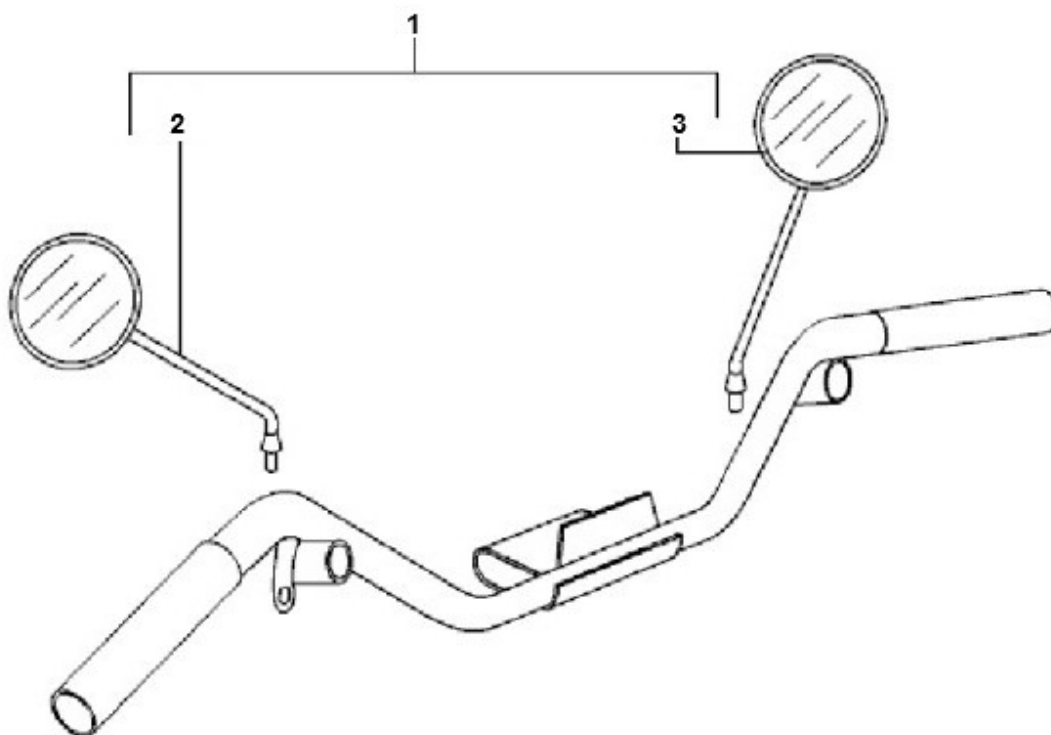

Marke Piaggio
Modell LX
Ausführung PIAGGIO LX 2V 25KM/H
g
Zeichnung 28.SPIEGELS (7288)

MOKiX

Verzeichnis	Artikelnummer	Beschreibung
02	E-252-I	SPIEGEL PIAGGIO LX CHROME LINKS
03	E-252-D	SPIEGEL PIAGGIO LX CHROME RECHTS