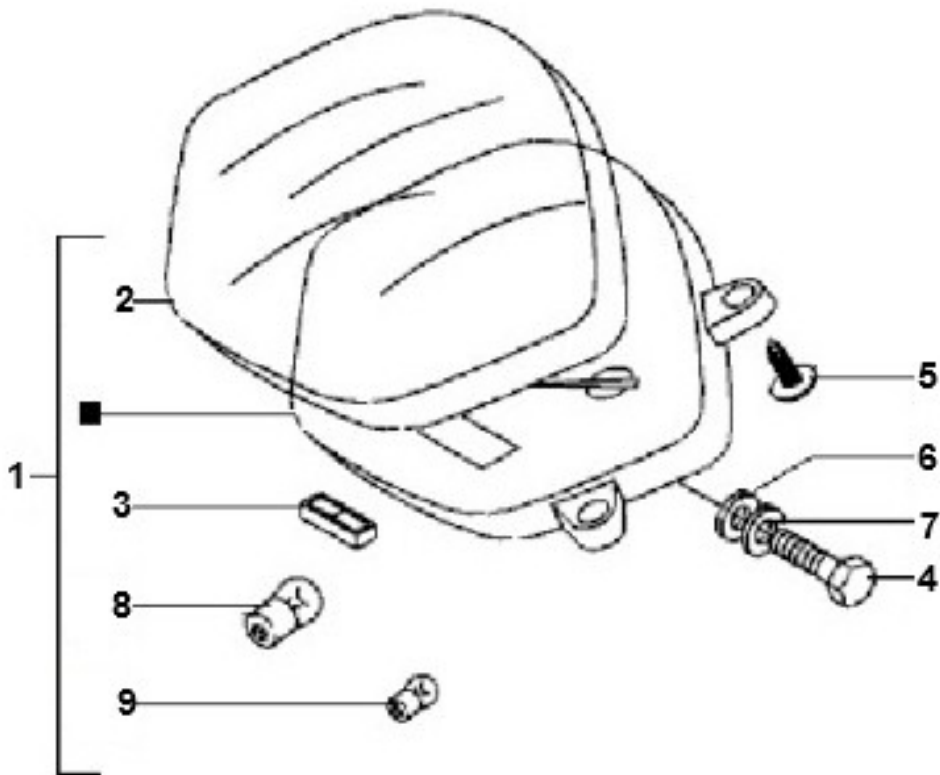

Marke Piaggio  
 Modell LX  
 Ausführung PIAGGIO LX 2V 25KM/H  
 g  
 Zeichnung 31.COCKPIT (7292)

**MOKiX**

Verzeichnis	Artikelnummer	Beschreibung
01	58155R	PIAGGIO LX 50 TACHO
02	639414	PIAGGIO LIBERTY/FLY/LX TACHOGLAS
03	AP8212406	PIAGGIO C80 LX 50-25km/h DIGITAL UHR
04	214512	INBUS-SCHRAUBE M5x12 ZINK 25st
05	270793	PIAGGIO KREUZKOPFSCHRAUBE D3x16
06	87263	UNTERLEGSCHIEBE M 5 ZINK 100st
07	016405	PIAGGIO U-SCHIEBE
08	6938	LAMPE T05 12V 1.2W (1)
09	6938	LAMPE T05 12V 1.2W (1)