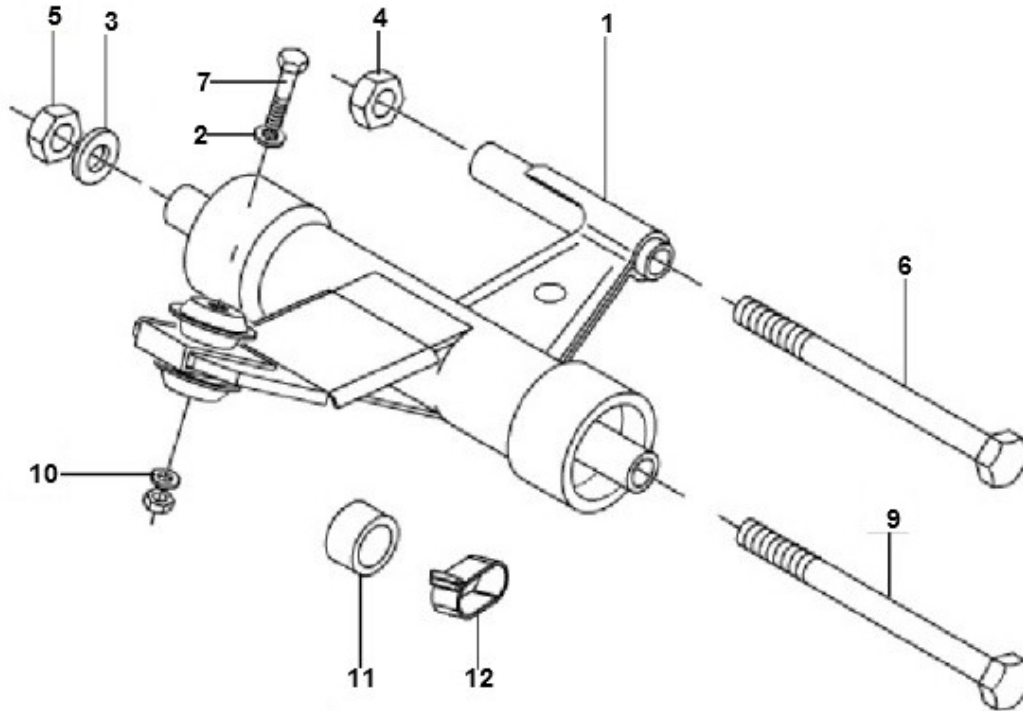

Marke Piaggio
 Modell LX
 Ausführung PIAGGIO LX 2V 25KM/H
 g
 Zeichnung 20.SUBFRAME (7294)

Verzeichnis	Artikelnummer	Beschreibung
01	56204R	PIAGGIO SUB-RAHMEN M04-M19
02	122781	PIAGGIO RING 10x37x3
03	10316	UNTERLEGSCHIEBE M10 ZINK 100st
04	10310	SELBSTSICHERNDE MUTTER M10 ZINK 50st
05	261319	PIAGGIO BORGMUTTER M12 H=11
06	271779	PIAGGIO ACHSE SUBRAHMEN M10x215
07	560045	PIAGGIO BOLZEN M10 x 80 SW-17 M04
09	597914	PIAGGIO BOLZEN MOTORHALTER PRIMAVERA M12 x 324
10	709037	PIAGGIO UNTERLEGSCHIEBE
11	562310	PIAGGIO M04-M19 DISTANZBUCHSE HILF RAHMEN