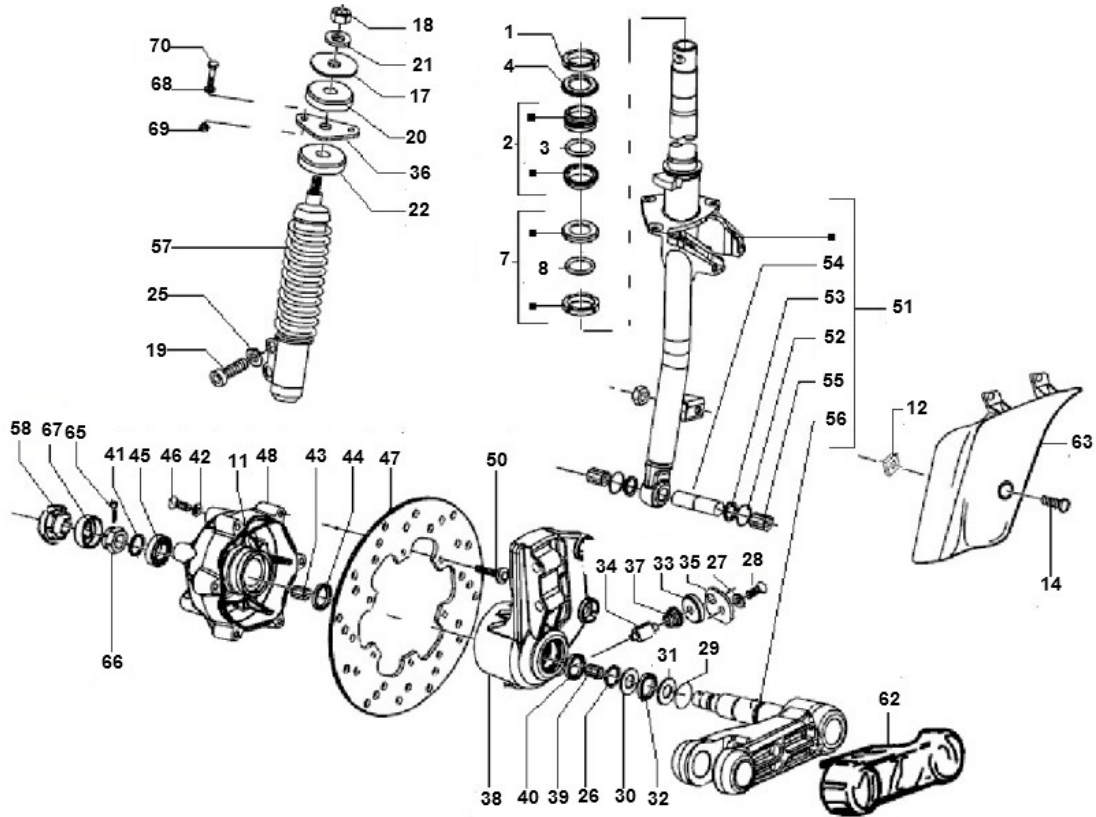

Marke Piaggio
 Modell LX
 Ausführung PIAGGIO LX 2V 25KM/H
 g
 Zeichnung 21.VOORVORK (7295)

MOKiX

Verzeichniss	Artikelnummer	Beschreibung
01	0111094	PIAGGIO LENKKOPF MUTTER
02	85606	LENKKOPFLAGER SATZ PIAGGIO SCOOTER OBEN
02	85606	LENKKOPFLAGER SATZ PIAGGIO SCOOTER OBEN
07	85607	LENKKOPFLAGER SATZ PIAGGIO SCOOTER UNTEN
12	89888	BLECHMUTTER SATZ M6 METRISCH 10 stück
14	5312	BUND-SCHRAUBE M6x21 (8x5) SCHWARZ (1)
18	13.20200.0.00	KUPPLUNGSMUTTER BETA MC 10x1.25x6 ORG
19	149104	PIAGGIO INBUSBOLZEN M8 x 40/30
20	174085	PIAGGIO STORßDÄMPFER GUMMI
21	10312	ZAHNSCHEIBE M8 ZINK 100st
22	174874	PIAGGIO STORßDÄMPFER GUMMI EXS-M02
25	10315	UNTERLEGSCHIEBE M 8 ZINK 100st
27	006975	PIAGGIO UNTERLEGSCHIEBE M11 x6 x0.5
28	10266	SCHRAUBE M 8x 40 ZINK 8.8 10st
29	177408	PIAGGIO O-RING FUR GABEL VORNE
30	177414	PIAGGIO DISTANZSCHEIBE
31	177445	nicht im Programm
32	177521	PIAGGIO WELLENDICHTRING 26.5x21x3 GABEL VORNE
33	266841	PIAGGIO LX NSL-NSP TACHO GUMMI
34	267819	PIAGGIO CSM-NSP-C11-M06 TACHO ANTRIEB
35	269118	PIAGGIO LX ZUG BEVESTINGUNG C01-M01
36	273693	PIAGGIO MONTAGE PLATTE