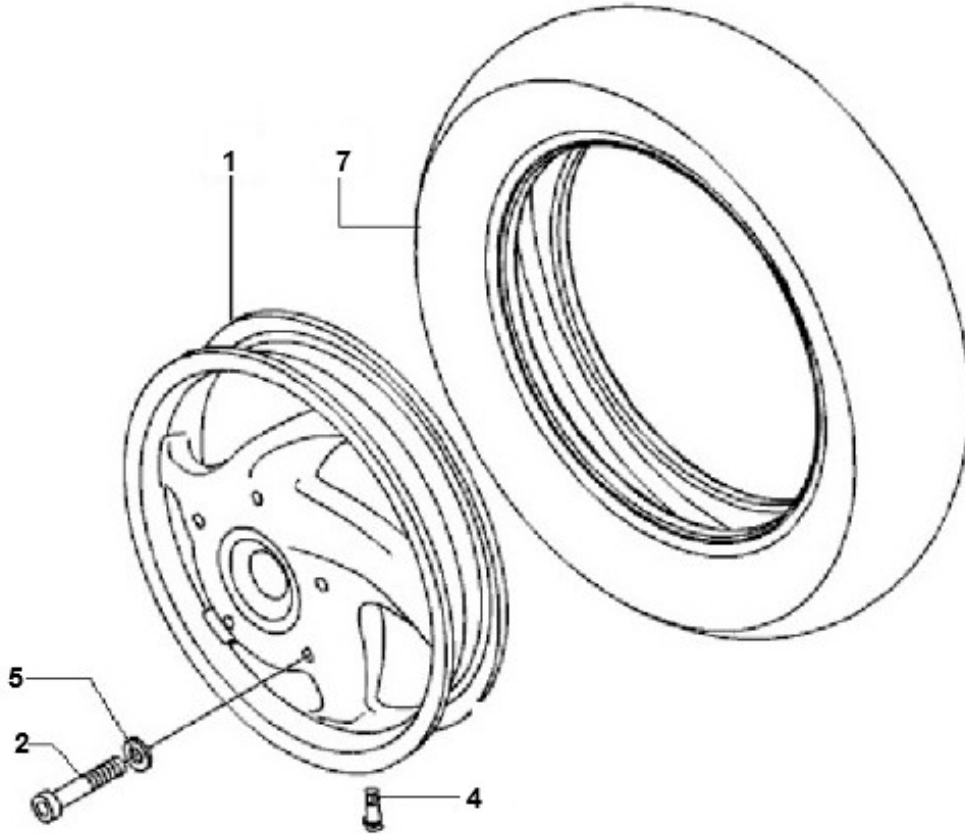

Marke Piaggio  
 Modell LX  
 Ausführung PIAGGIO LX 2V 25KM/H  
 g  
 Zeichnung 23.VOORWIEL (7297)

**MOKiX**

Verzeichnis	Artikelnummer	Beschreibung
01	599990	PIAGGIO/VESPA LXV VORDERRAD
02	214830	INBUS-SCHRAUBE M8x30 ZINK 12st
04	4345	VENTIL TUBELESS GRADE TR-413
05	10315	UNTERLEGSCHIEBE M 8 ZINK 100st
07	1441	REIFEN KENDA 11 -110/70 K423 4PR 45L TL
07	1441	REIFEN KENDA 11 -110/70 K423 4PR 45L TL