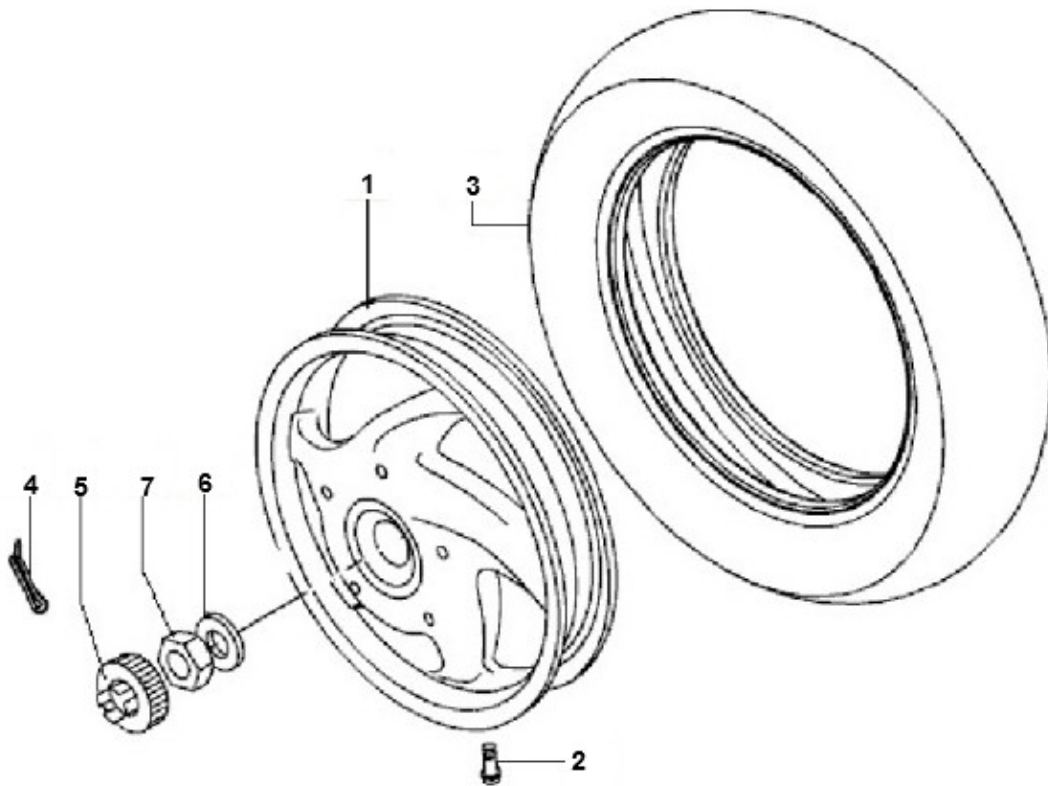

Marke Piaggio
 Modell LX
 Ausführung PIAGGIO LX 2V 25KM/H
 g
 Zeichnung 22.ACHTERWIEL (7298)

MOKiX

| Verzeichnis | Artikelnummer | Beschreibung |
|-------------|---------------|--|
| 01 | 600067 | PIAGGIO/VESPA LX/LXV/S HINTERRAD |
| 02 | 4345 | VENTIL TUBELESS GRADE TR-413 |
| 03 | 1381 | REIFEN KENDA 10 -120/70 K423 6PR 54M TL |
| 04 | 10184 | SPLINT ZINK 3.5x40mm 10 stück |
| 05 | 90560 | ACHSMUTTER KAPPE PIAGGIO 24mm/13mm (RMS) |
| 06 | 10190 | KAROSSERIESCHEIBE ZINK12x36 10 stück |
| 07 | 90411 | ACHSMUTTER PIAGGIO 2T/4T16x1.25 |