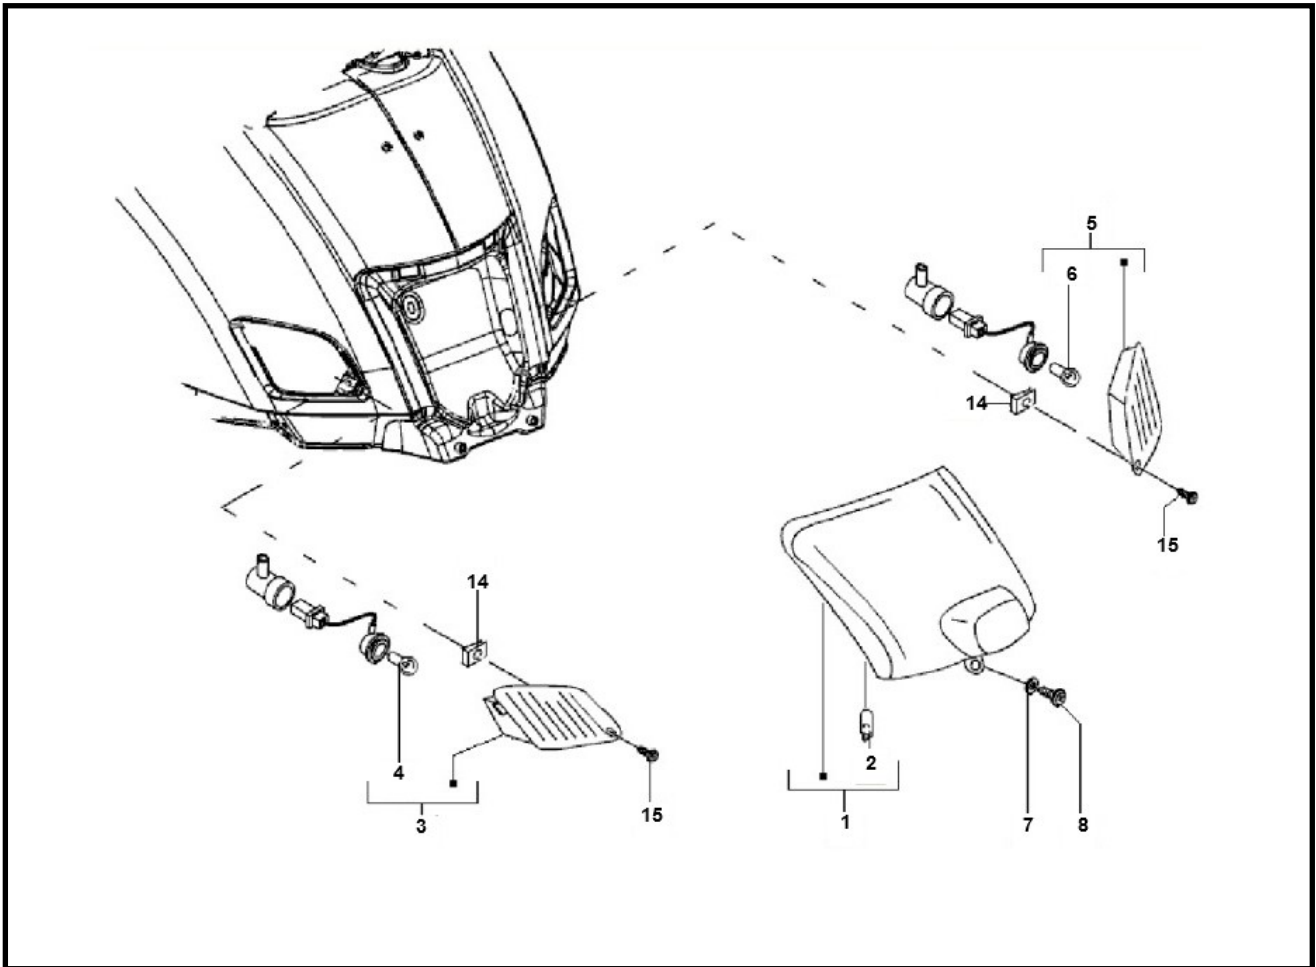

Marke Piaggio
 Modell LX
 Ausführung PIAGGIO LX 2V 25KM/H
 g

MOKiX

Zeichnung 33.RICHTINGAANWIJZER VOOR (7303)

Verzeichnis	Artikelnummer	Beschreibung
01	V9012	RÜCKLICHT VESPA LXV/LX 50/125cc ROT ELEC
01	89064	RÜCKLICHT VESPA LXV/LX 50/125cc CE
02	92426	LAMPE BAY15D 12V 21/5W BOLLARD (10)
03	89446	BLINKER PIAGGIO LX/LXV 50/125cc 2T/4T L.H.
03	92403	BLINKER SET PIAGGIO LX/LXV 50/125cc 2T/4T HINTEN
04	86791	LAMPE BAU15S 12V 10W ORANGE GENERIC+PIAGGIO LX (1)
05	89447	BLINKER PIAGGIO LX/LXV 50/125cc 2T/4T R.H.
05	92403	BLINKER SET PIAGGIO LX/LXV 50/125cc 2T/4T HINTEN
06	86791	LAMPE BAU15S 12V 10W ORANGE GENERIC+PIAGGIO LX (1)
07	87263	UNTERLEGSCHIEBE M 5 ZINK 100st
08	015996	PIAGGIO BLINKER BOLZEN
14	10250	BLECHMUTTER 3.9mm 10 stück
15	008372	PIAGGIO KREUZKOPFSCHRAUBE 3.6x16