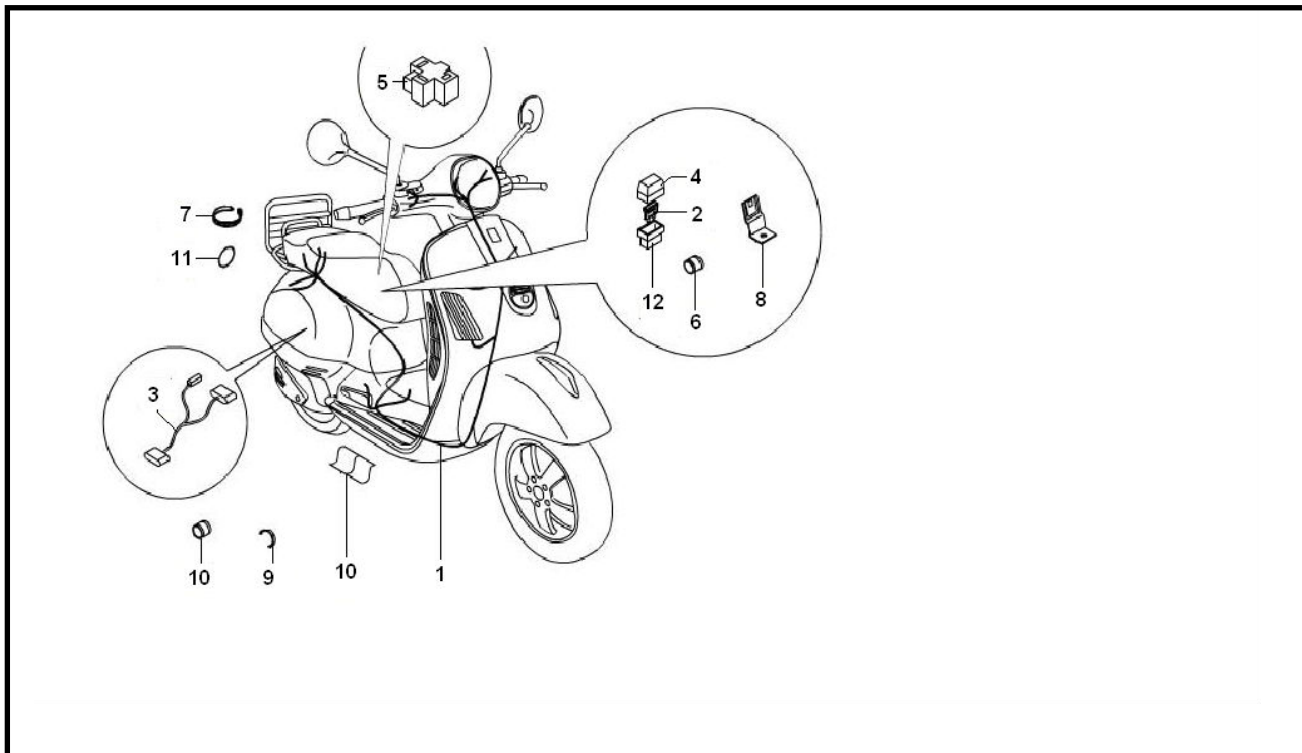

Marke Piaggio  
 Modell LX  
 Ausführung PIAGGIO LX 2V 25KM/H  
 g  
 Zeichnung 37.KABELBOOM (7885)

Verzeichnis	Artikelnummer	Beschreibung
01	641589	KABELBAUM PIAGGIO LX50 4T 4V KOMPLETT ORG
02	8228	STECKSICHERUNG 7.5 AMPERE (10)
03	216063	nicht im Programm
04	88371	SICHERUNGSHALTER UNI STECK MODEL
05	156205	nicht im Programm
06	294754	nicht im Programm
07	639082	nicht im Programm
08	639154	nicht im Programm
10	583282	PIAGGIO GUMMI