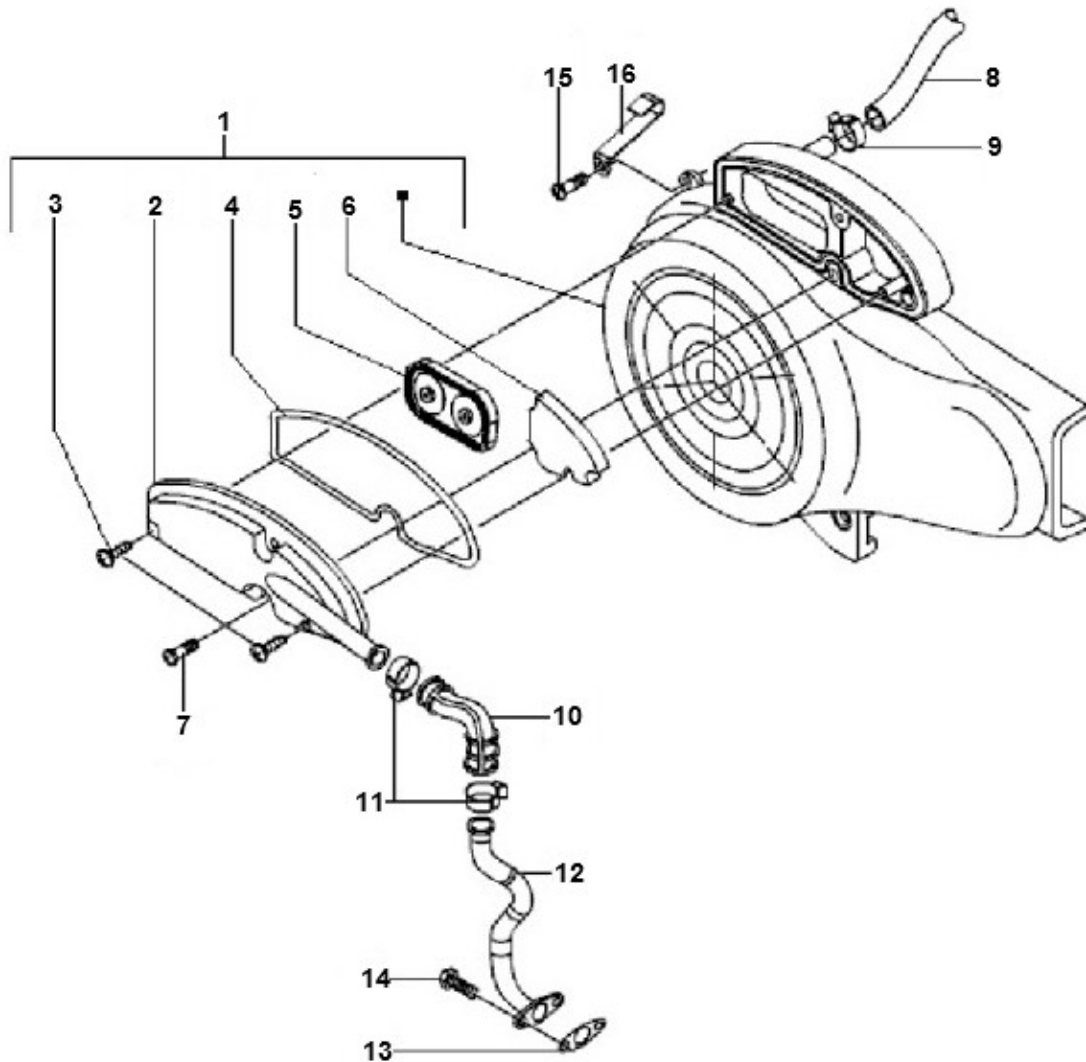

Marke Piaggio
 Modell LX
 Ausführung PIAGGIO LX 4V 45KM
 g

MOKiX

Zeichnung 17.LUCHTFILTER 2 (16895)

Verzeichnis	Artikelnummer	Beschreibung
01	843567	LÜFTERABDECKUNG PIAGGIO 4T 2V LX/ZIP/ET4/LIBERRY
02	832971	LUFTFILTERDECKEL PIAGGIO LX SLS ORG
03	89882	BLECHSCHRAUBEN SATZ 4.0x12mm SCHWARZ 10st
05	82758R	PIAGGIO MEMBRAN LUFTFILTER
07	015856	PIAGGIO KREUZKOPFSCHRAUBE FUR ÖL
08	843525	PIAGGIO WASSERSCHLAUCH
09	88223	SCHLAUCHSCHELLE-9 INOX 10x24 pro stück
10	833472	LUFTFILTERSCHLAUCH SLS PIAGGIO 4T 2V/4V ORG
11	88368	SCHLAUCHSCHELLE-9 INOX 20x32 pro stück
12	876483	SLS ROHR PIAGGIO 50 4T 4V ORG
13	832059	PIAGGIO SLS DICHTUNG 50cc 4T 4V (1)
13	92418	DICHTUNG SLS PIAGGIO SCOOTER 50cc 4T 4V ARTEIN (1)
14	89551	FLANSCH SCHRAUBEN SW10 M6x15 SILBER 10st
15	015856	PIAGGIO KREUZKOPFSCHRAUBE FUR ÖL
16	D9004461432	PIAGGIO LX BREMSZUG SCHELLE