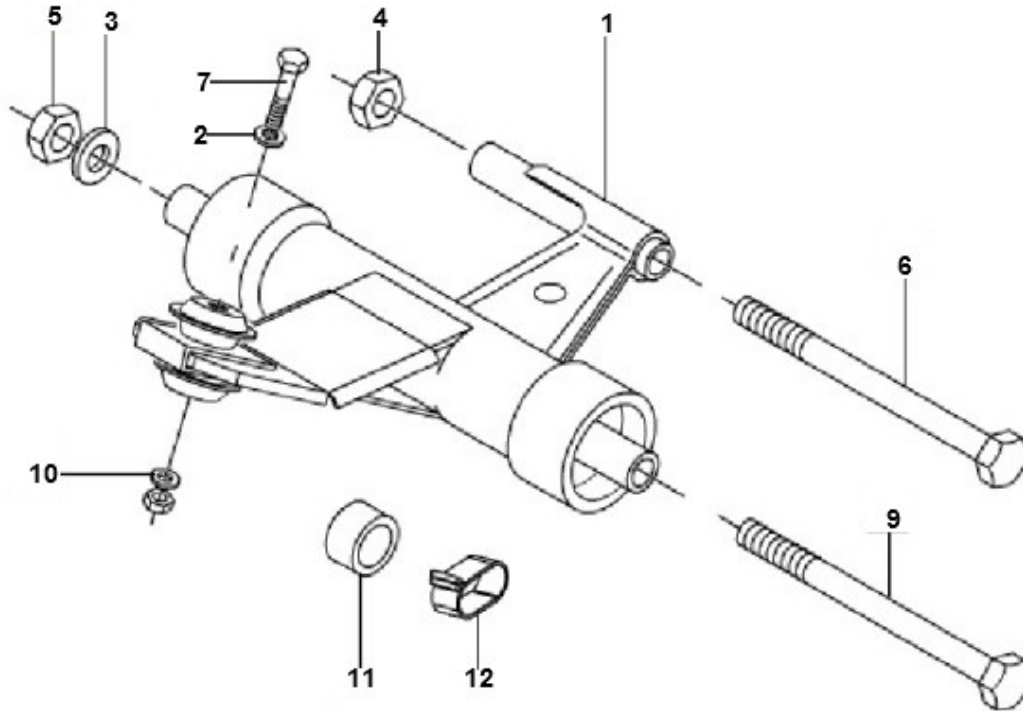

Marke Piaggio
 Modell LX
 Ausführung PIAGGIO LX 4V 45KM
 g
 Zeichnung 20.SUBFRAME (16898)

MOKiX

Verzeichnis	Artikelnummer	Beschreibung
01	56204R	PIAGGIO SUB-RAHMEN M04-M19
02	122781	PIAGGIO RING 10x37x3
03	10316	UNTERLEGSCHIEBE M10 ZINK 100st
04	10310	SELBSTSICHERNDE MUTTER M10 ZINK 50st
05	261319	PIAGGIO BORGMUTTER M12 H=11
06	271779	PIAGGIO ACHSE SUBRAHMEN M10x215
07	560045	PIAGGIO BOLZEN M10 x 80 SW-17 M04
09	597914	PIAGGIO BOLZEN MOTORHALTER PRIMAVERA M12 x 324
10	709037	PIAGGIO UNTERLEGSCHIEBE
11	562310	PIAGGIO M04-M19 DISTANZBUCHSE HILF RAHMEN