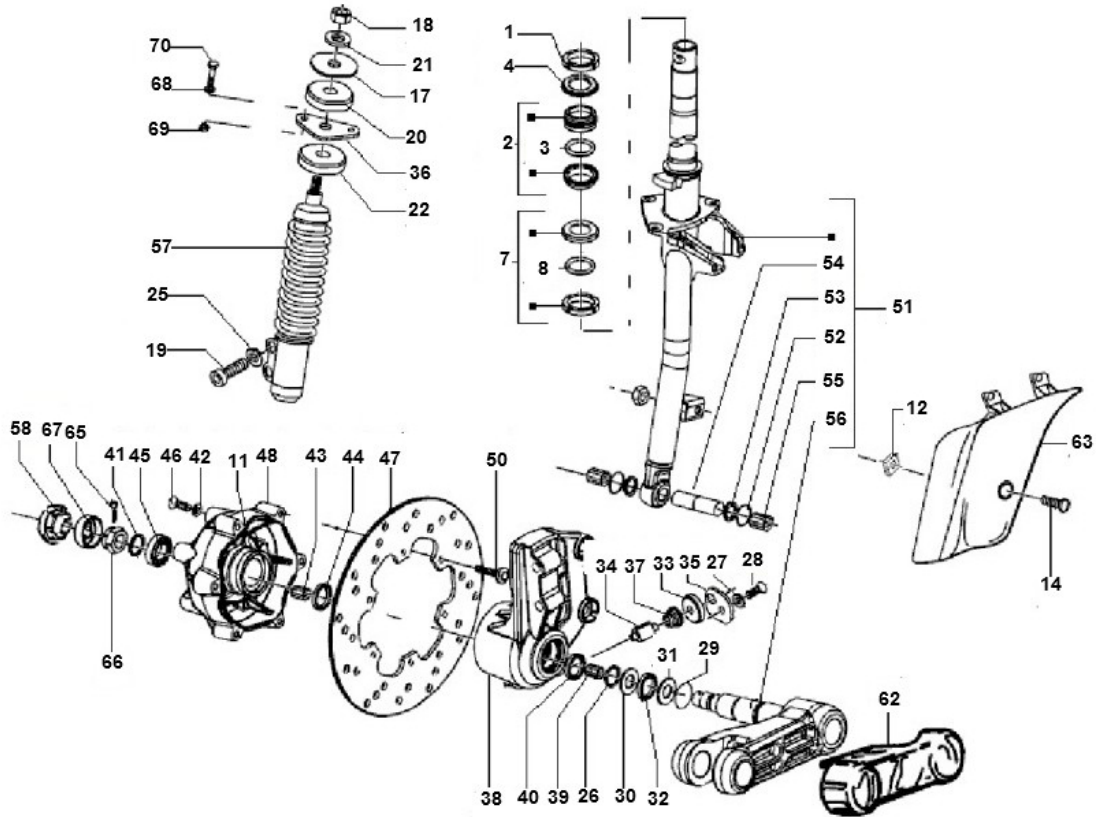

Marke Piaggio  
 Modell LX  
 Ausführung PIAGGIO LX 4V 45KM  
 g  
 Zeichnung 21.VOORVORK (16899)

**MOKiX**

Verzeichnis	Artikelnummer	Beschreibung
01	0111094	PIAGGIO LENKKOPF MUTTER
02	85606	LENKKOPFLAGER SATZ PIAGGIO SCOOTER OBEN
02	85606	LENKKOPFLAGER SATZ PIAGGIO SCOOTER OBEN
07	85607	LENKKOPFLAGER SATZ PIAGGIO SCOOTER UNTEN
12	89888	BLECHMUTTER SATZ M6 METRISCH 10 stück
14	5312	BUND-SCHRAUBE M6x21 (8x5) SCHWARZ (1)
18	13.20200.0.00	KUPPLUNGSMUTTER BETA MC 10x1.25x6 ORG
19	149104	PIAGGIO INBUSBOLZEN M8 x 40/30
20	174085	PIAGGIO STORßDÄMPFER GUMMI
21	10312	ZAHNSCHEIBE M8 ZINK 100st
22	174874	PIAGGIO STORßDÄMPFER GUMMI EXS-M02
25	10315	UNTERLEGSCHIEBE M 8 ZINK 100st
27	006975	PIAGGIO UNTERLEGSCHIEBE M11 x6 x0.5
28	10266	SCHRAUBE M 8x 40 ZINK 8.8 10st
29	177408	PIAGGIO O-RING FUR GABEL VORNE
30	177414	PIAGGIO DISTANZSCHEIBE
31	177445	nicht im Programm
32	177521	PIAGGIO WELLENDICHTRING 26.5x21x3 GABEL VORNE
33	266841	PIAGGIO LX NSL-NSP TACHO GUMMI
34	267819	PIAGGIO CSM-NSP-C11-M06 TACHO ANTRIEB
35	269118	PIAGGIO LX ZUG BEVESTINGUNG C01-M01
36	273693	PIAGGIO MONTAGE PLATTE