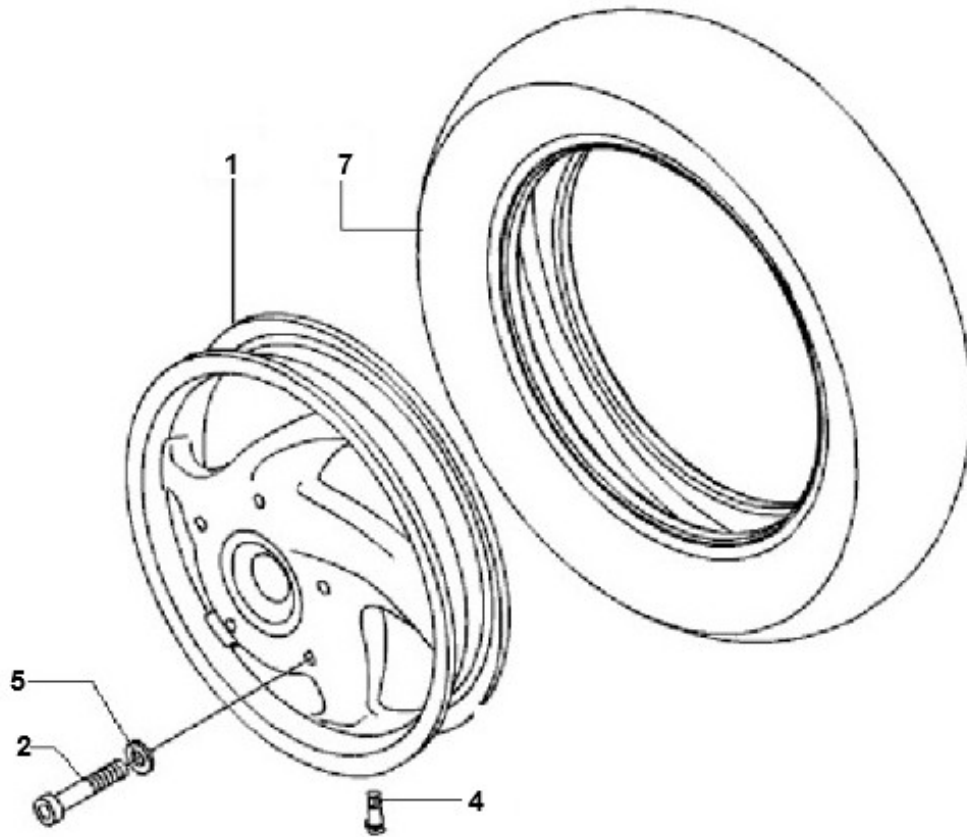

Marke Piaggio
 Modell LX
 Ausführung PIAGGIO LX 4V 45KM
 g
 Zeichnung 23.VOORWIEL (16901)

MOKiX

Verzeichnis	Artikelnummer	Beschreibung
01	599990	PIAGGIO/VESPA LXV VORDERRAD
02	214830	INBUS-SCHRAUBE M8x30 ZINK 12st
04	4345	VENTIL TUBELESS GRADE TR-413
05	10315	UNTERLEGSCHIEBE M 8 ZINK 100st
07	1441	REIFEN KENDA 11 -110/70 K423 4PR 45L TL
07	1441	REIFEN KENDA 11 -110/70 K423 4PR 45L TL