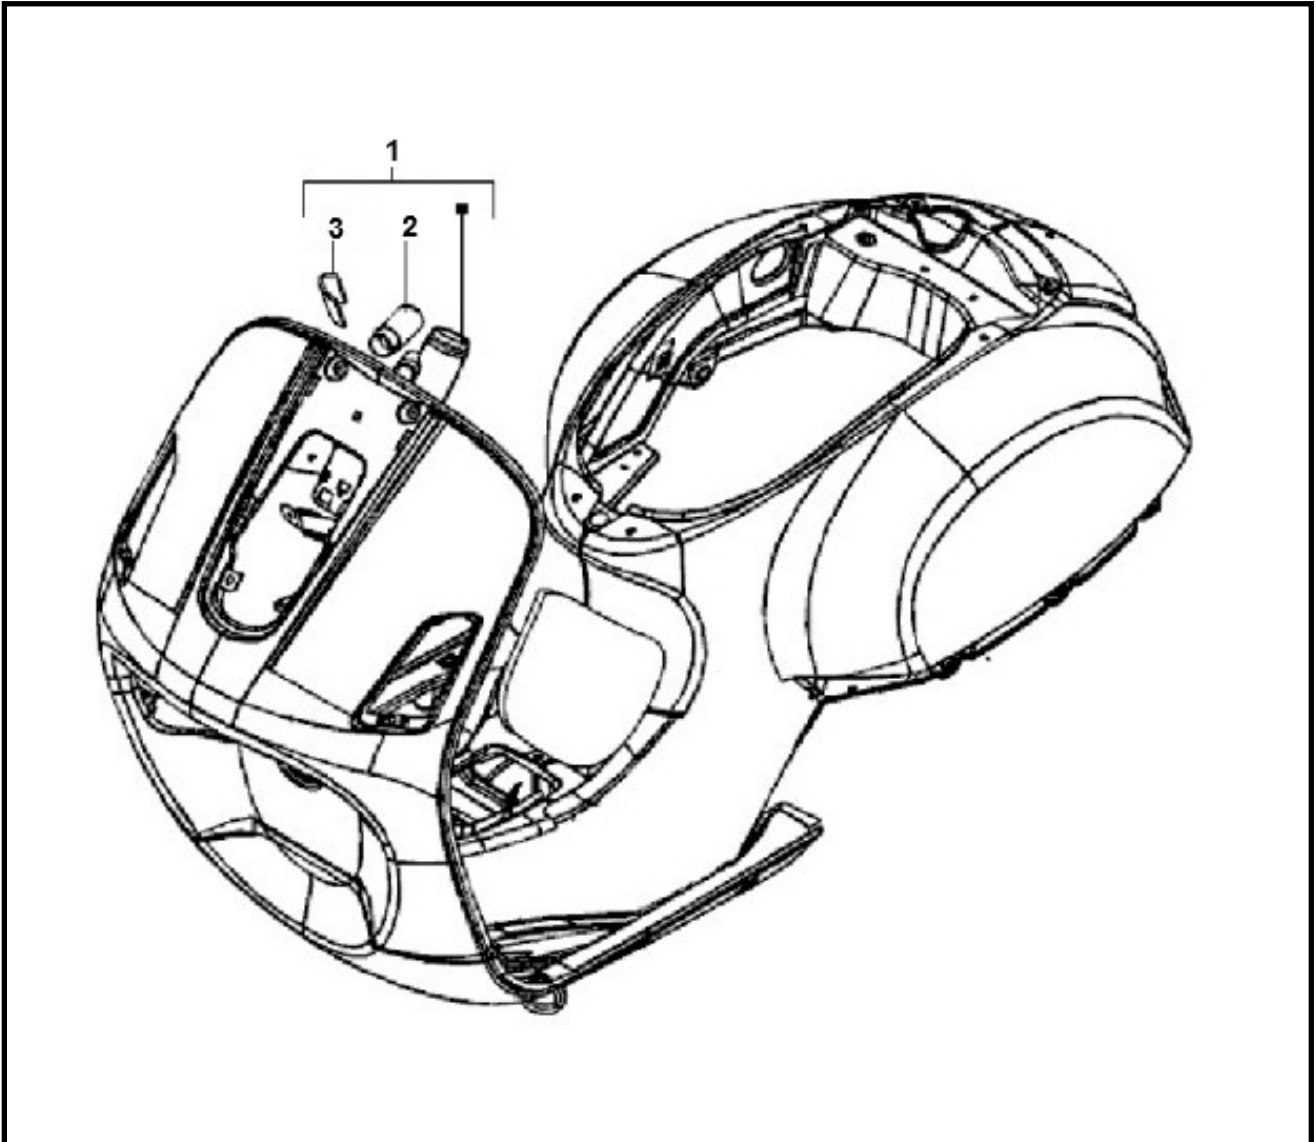

Marke Piaggio
Modell LX
Ausführung PIAGGIO LX 4V 45KM
g

MOKiX

Zeichnung 25.CONTACTSLOT HOUDER (16903)

Verzeichnis	Artikelnummer	Beschreibung
02	298604	ZÜNDSCHLOßGEHAUSE PIAGGIO RUNNER/ET4/ICE
03	581051	PIAGGIO KABELKLEMME M19