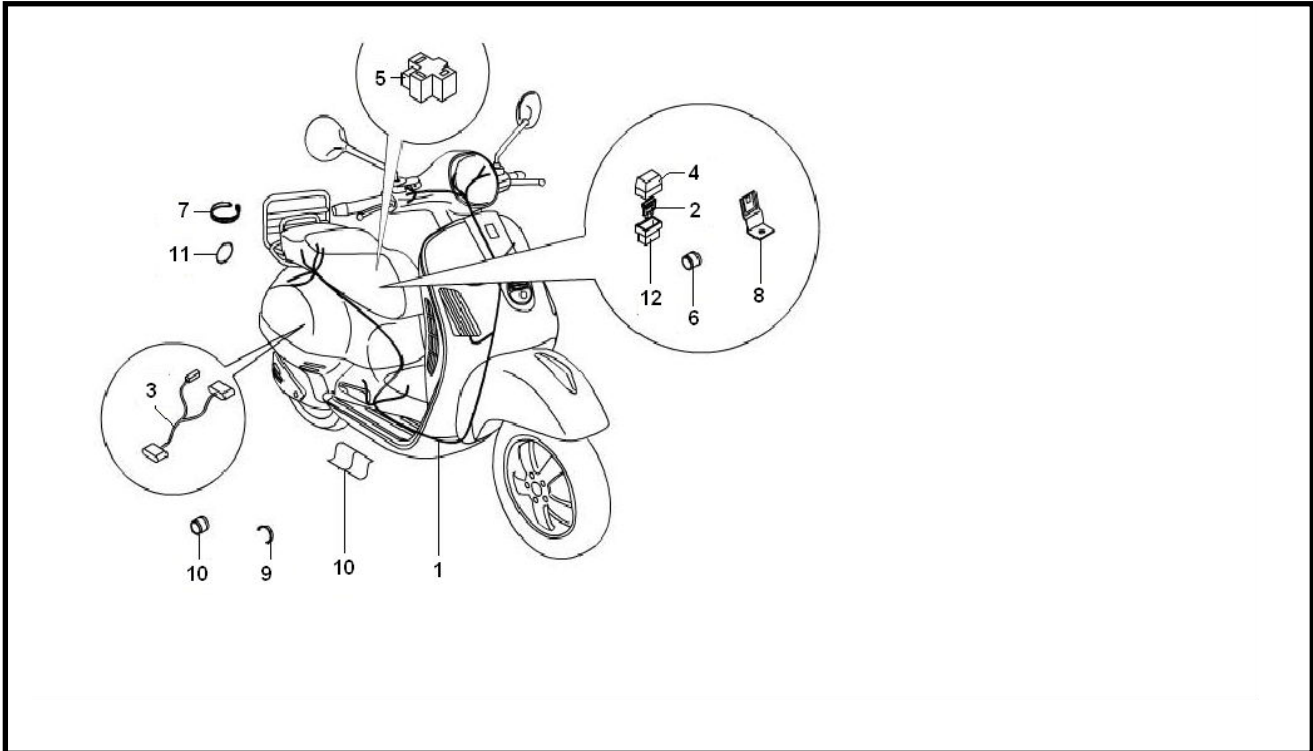

Marke Piaggio
 Modell LX
 Ausführung PIAGGIO LX 4V 45KM
 g
 Zeichnung 37.KABELBOOM (16915)

Verzeichnis	Artikelnummer	Beschreibung
01	641589	KABELBAUM PIAGGIO LX50 4T 4V KOMPLETT ORG
02	8228	STECKSICHERUNG 7.5 AMPERE (10)
03	216063	nicht im Programm
04	88371	SICHERUNGSHALTER UNI STECK MODEL
05	156205	nicht im Programm
06	294754	nicht im Programm
07	639082	nicht im Programm
08	639154	nicht im Programm
10	583282	PIAGGIO GUMMI