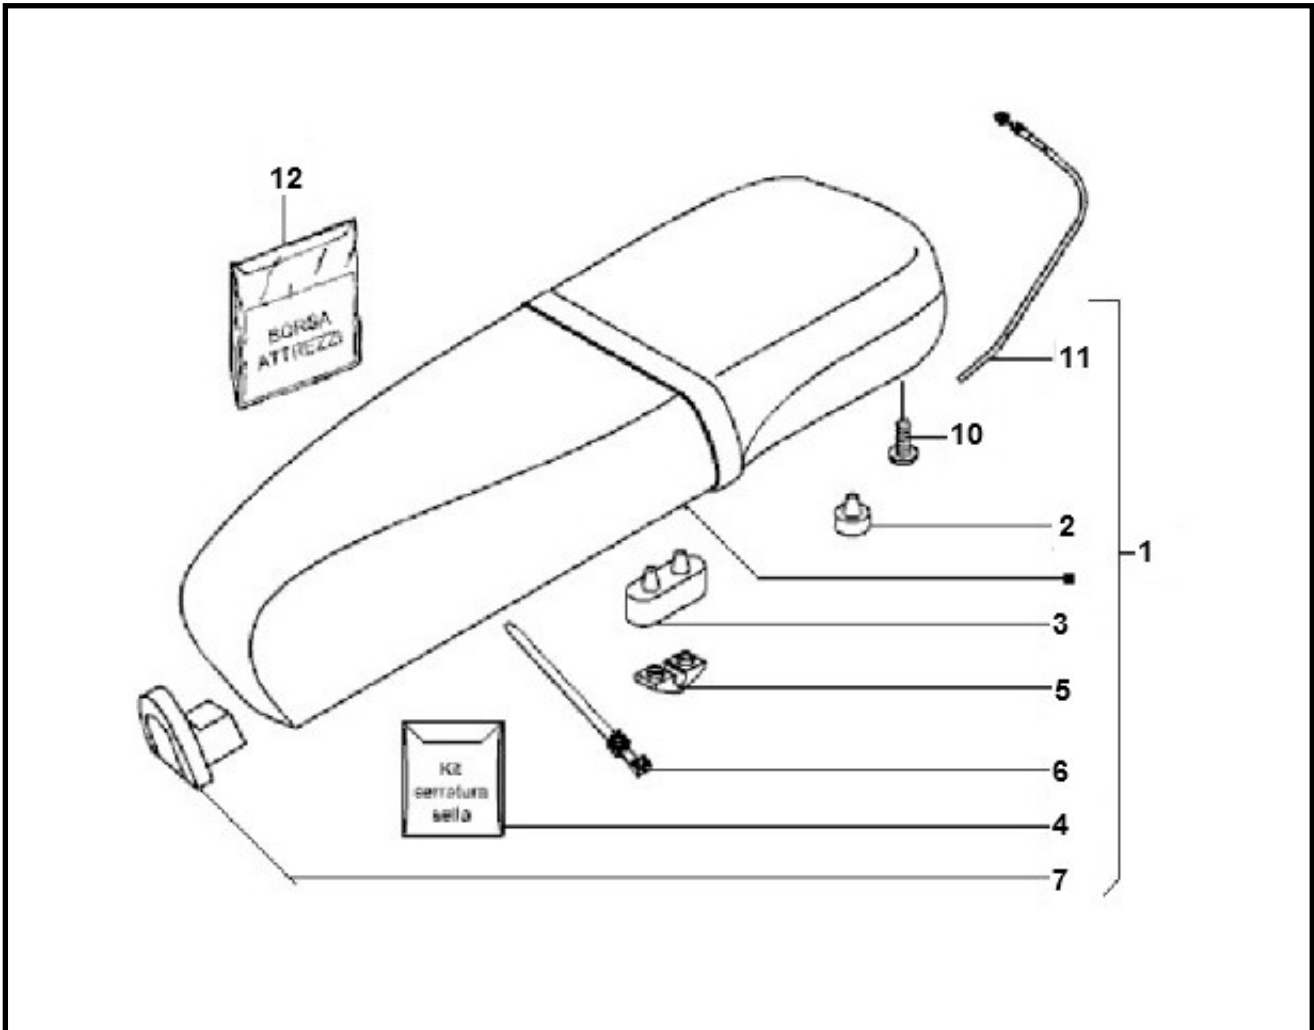

Marke Piaggio
 Modell LX
 Ausführung PIAGGIO LX 4V 45KM
 g
 Zeichnung 40.BUDDY (16918)

MOKiX

Verzeichnis	Artikelnummer	Beschreibung
01	21384	SITZBANK PIAGGIO VESPA LX FL BEIGE ORG
01	91311	SITZBEZUG PIAGGIO LX ITALY
01	91136	SITZBEZUG PIAGGIO LX SCHWARZ XTREME
01	89603	SITZBEZUG PIAGGIO LX BRAUN
01	88050	SITZBEZUG PIAGGIO LX CARBON/SCHWARZ
01	88911	SITZBEZUG PIAGGIO LX DAMA BRAUN
02	296456	PIAGGIO LX SITZBANKGUMMI 50x15x12
03	577492	PIAGGIO DÄMPFER
05	296743	PIAGGIO C14-C36 SITZBANKSCHLOßPLATTE
06	6039	KABELBINDER/TEI-RIP 165mm SCHWARZ 100 stück
07	494634	PIAGGIO VESPA LX TASCENHAKEN
10	89551	FLANSCH SCHRAUBEN SW10 M6x15 SILBER 10st
11	653994	SITZBANK ZUG PIAGGIO VESPA LX ORG
12	650540	PIAGGIO WERKZEUG SATZ