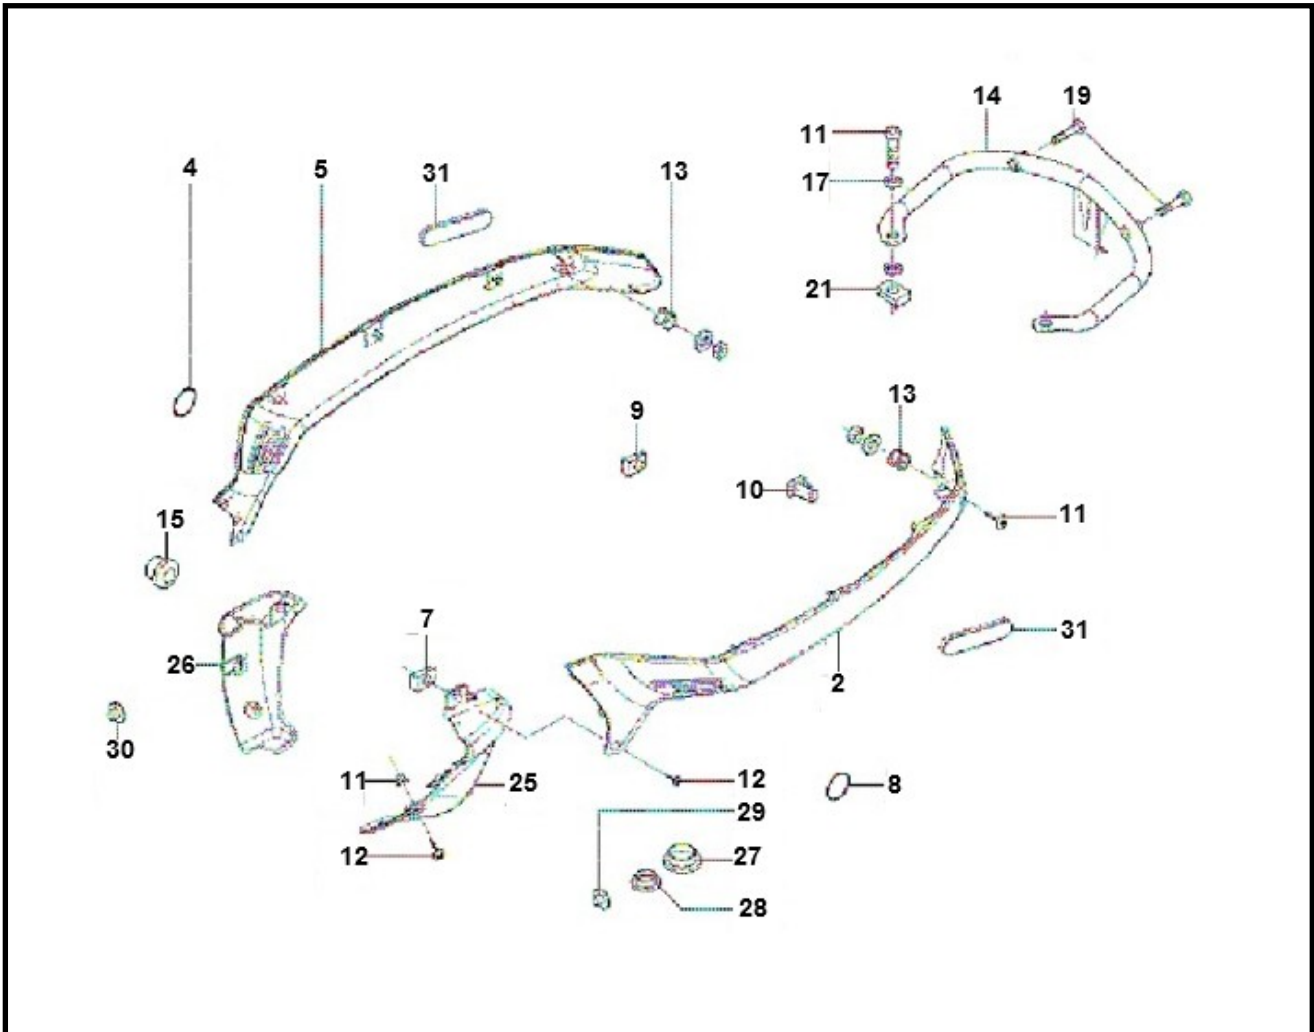

Marke Piaggio
 Modell LX
 Ausführung PIAGGIO LX 4V 45KM
 g

Zeichnung 43.MOTORSCHERM (16922)

| Verzeichnis | Artikelnummer | Beschreibung |
|-------------|---------------|--|
| 02 | 622901000P | vervallen PIAGGIO MOTORVERKLEIDUNG SCHWARZ LINKS H |
| 05 | 622902000P | PIAGGIO MOTORVERKLEIDUNG SCHWARZ RECHTS HINTEN |
| 07 | 10250 | BLECHMUTTER 3.9mm 10 stück |
| 09 | 10250 | BLECHMUTTER 3.9mm 10 stück |
| 10 | 199190 | PIAGGIO LENKKOPF BUCHSE C7E-VSX-V5X p/st |
| 11 | 89882 | BLECHSCHRAUBEN SATZ 4.0x12mm SCHWARZ 10st |
| 12 | 89882 | BLECHSCHRAUBEN SATZ 4.0x12mm SCHWARZ 10st |
| 13 | 463195 | PIAGGIO DURCHGANG GUMMI |
| 14 | 623572 | HANDGRIFF/SITZBANKGRIFF PIAGGIO VESPA LX/S CHROME |
| 15 | 623561 | PIAGGIO SITZBANK GRIFFGUMMI |
| 17 | 10311 | ZAHNSCHEIBE M6 ZINK 100st |
| 19 | 031091 | PIAGGIO BOLZEN M6 x 22 SW10 |
| 21 | 89888 | BLECHMUTTER SATZ M6 METRISCH 10 stück |
| 25 | 62212940XN2 | PIAGGIO/VESPA LX RAHMENVERKLEIDUNG LH SCHWARZ |
| 26 | 62213040XN2 | PIAGGIO VESPA LX RAHMENVERKLEIDUNG RH SCHWARZ |
| 27 | 299557 | PIAGGIO RAHMENSTOPFEN (VIERECKIG) |
| 28 | 299558 | PIAGGIO RAHMENSTOPFEN M04 (rechteckig) |
| 29 | 299559 | PIAGGIO RAHMENSTOPFEN (rund) |
| 30 | 620556 | PIAGGIO LX FRAMEPLUG |
| 31 | 58231R | zie 33071 |