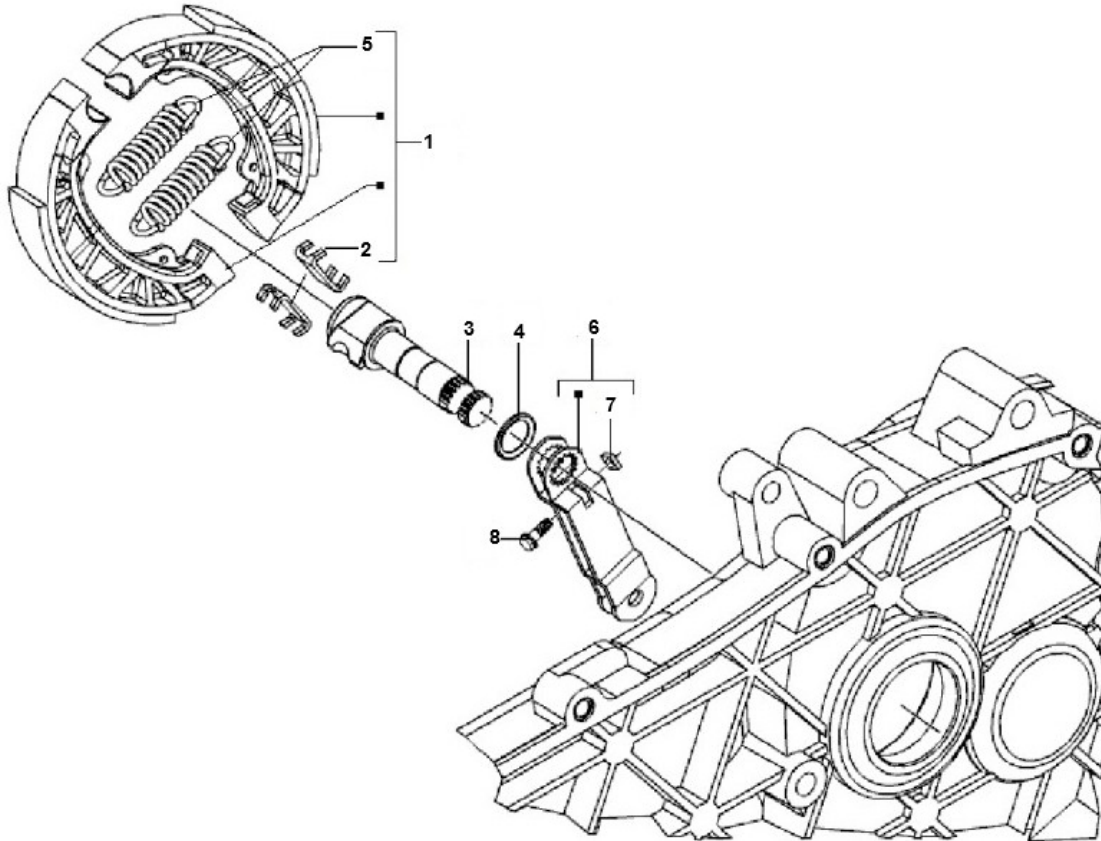

Marke Piaggio
 Modell LX
 Ausführung PIAGGIO LX 4V 45KM
 g
 Zeichnung 44.ACHTERREM (16923)

MOKiX

Verzeichnis	Artikelnummer	Beschreibung
01	5120290	BREMSBELAG MKX (PIAGGIO SFERA) VORNE
01	mcs984	TROMMELBREMSBELÄGE LUCAS PIAGGIO/GILERA CE
02	266724	PIAGGIO CLIP FUR BREMSSELTEL C25/4T-C28
03	274245	vervallen BREMSWELLE PIAGGIO / VESPA LX 2T/4T
04	273419	PIAGGIO GABELWELLENDICHTRING 16x12x3.5 GABEL VORNE
05	647384	PIAGGIO BREMSBELAG-FEDER
06	833428	HEBEL AN BREMSSTROMMEL PIAGGIO LX/PRIMAVERA/FLY/S
07	10191	FLANSCHMUTTER M6 10 stück
08	89553	FLANSCH SCHRAUBEN SW10 M6x25 SILBER 10st