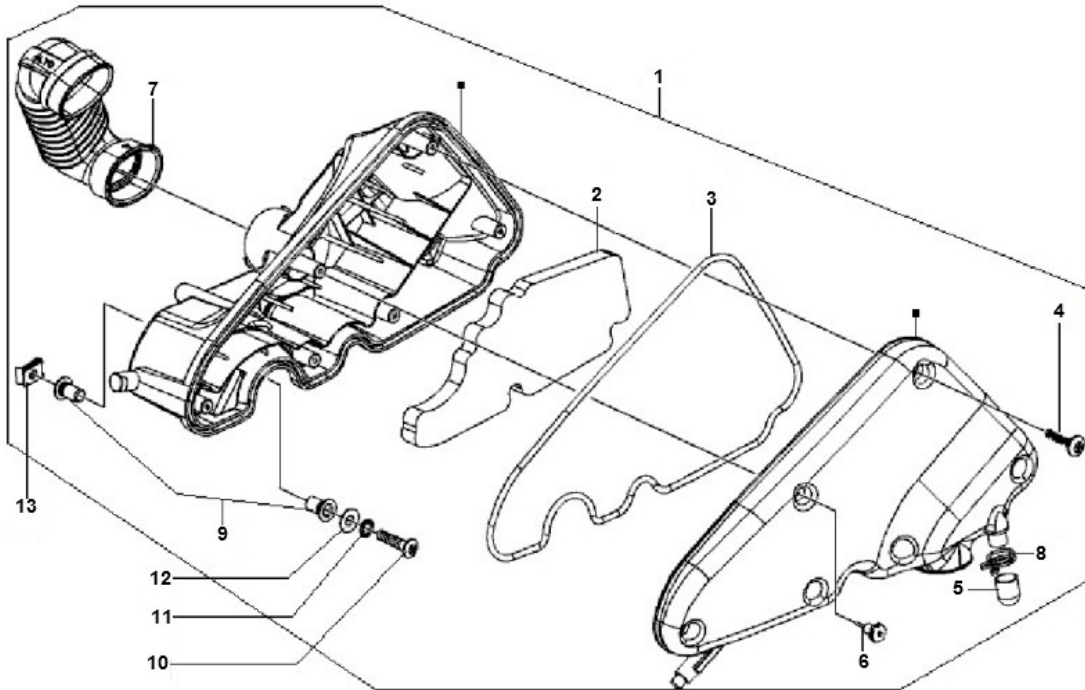

Marke Piaggio
 Modell LX
 Ausführung PIAGGIO LX 4V 45KM
 g

MOKiX

Zeichnung 45.LUFTFILTER (16924)

Verzeichnis	Artikelnummer	Beschreibung
01	878184	LUFTFILTERKASTEN PIAGGIO LX KOMPLETT ORG
02	88238	LUFTFILTER PIAGGIO LX/FLY 4T ELEMENT
04	258146	PIAGGIO SCHRAUBE D3 x 30
07	843849	PIAGGIO LUFTFILTERSCHLAUCH
09	830056	PIAGGIO BUCHSE
10	89566	FLANSCH MOTOR SCHRAUBEN SW 8 M6x50 SCHWARZ 10st
11	10311	ZAHNSCHEIBE M6 ZINK 100st
12	10314	UNTERLEGSCHIEBE M 6 ZINK 100st
13	89570	BLECHMUTTER PIAGGIO SCOOTERS 10 stück