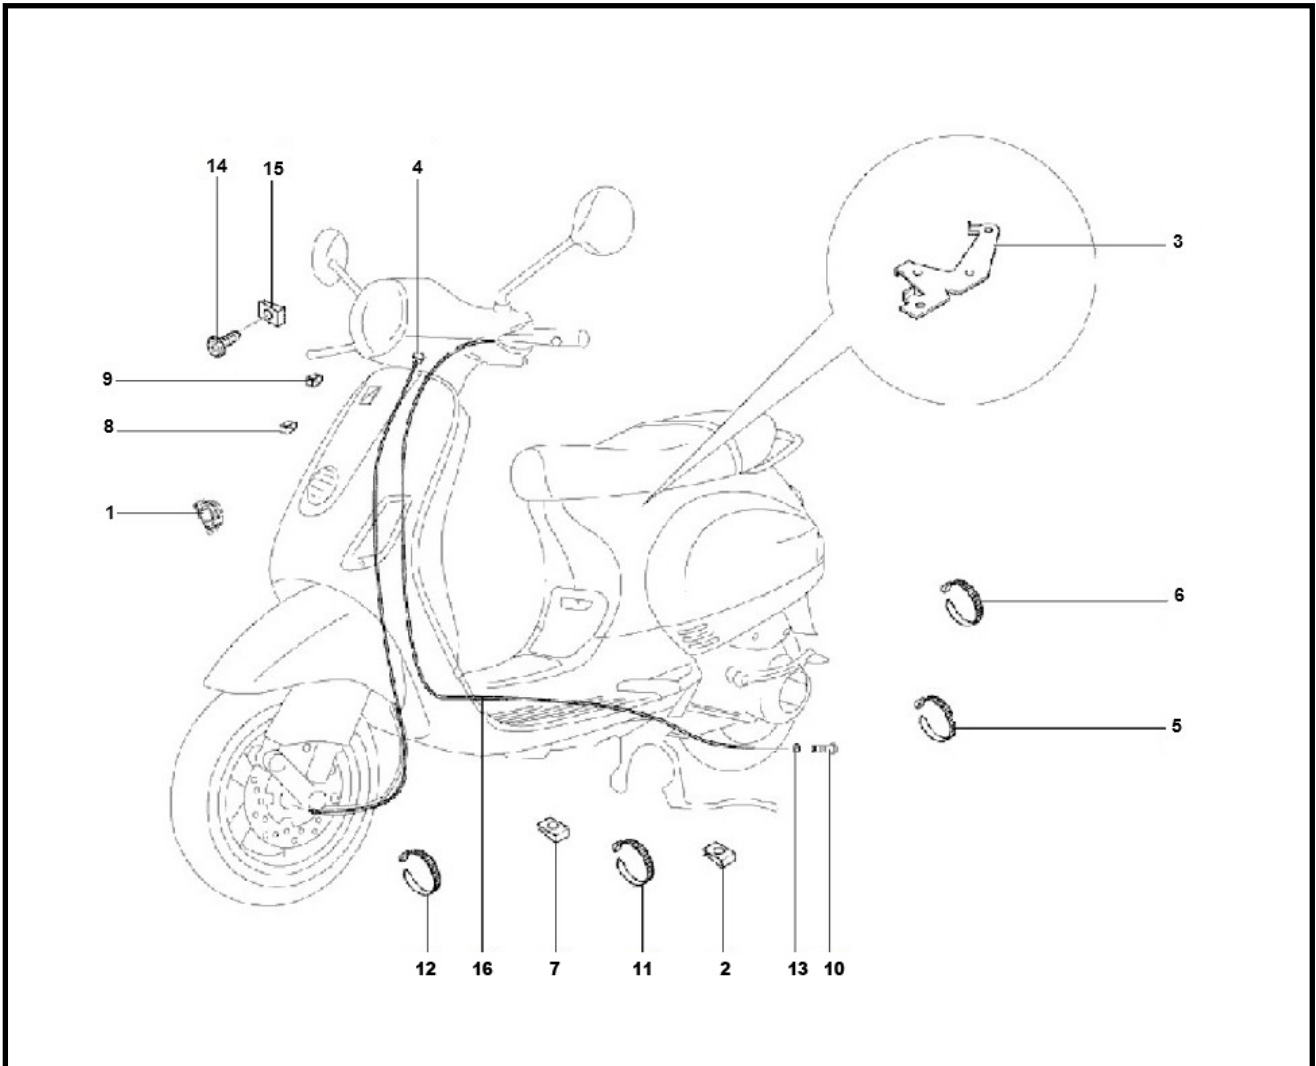

Marke Piaggio  
 Modell LX  
 Ausführung PIAGGIO LX 4V 45KM  
 g  
 Zeichnung 46.KABELS (16925)

**MOKiX**

Verzeichnis	Artikelnummer	Beschreibung
01	CM006910	PIAGGIO LX ZUG SCHELLE
02	89994	BLECHMUTTER SATZ M5 METRISCH 10 stück
03	640520	PIAGGIO MONTAGE PLATTE
04	649347	TACHOWELLE PIAGGIO LX 50 50 NT >2006 ORG
05	6039	KABELBINDER/TEI-RIP 165mm SCHWARZ 100 stück
06	6039	KABELBINDER/TEI-RIP 165mm SCHWARZ 100 stück
07	CM013203	PIAGGIO LX ZUG SCHELLE
08	CM006904	PIAGGIO LX KABEL SCHELLE
09	CM006903	PIAGGIO LX ZUG SCHELLE
10	9702	MUTTER FUR BREMSTANGE/KABEL DIV SCOOTERS
11	6038	KABELBINDER/TEI-RIP 100mm SCHWARZ 100 stück
12	6038	KABELBINDER/TEI-RIP 100mm SCHWARZ 100 stück
13	88348	BUCHSE BREMSZUG 12 x 20
14	414837	DERBI BOLZEN M6x25
15	564497	PIAGGIO KABELKLEMME
16	163555730	BREMSZUG HINTEN PIAGGIO TYPHOON/NRG/VESPA LX RMS