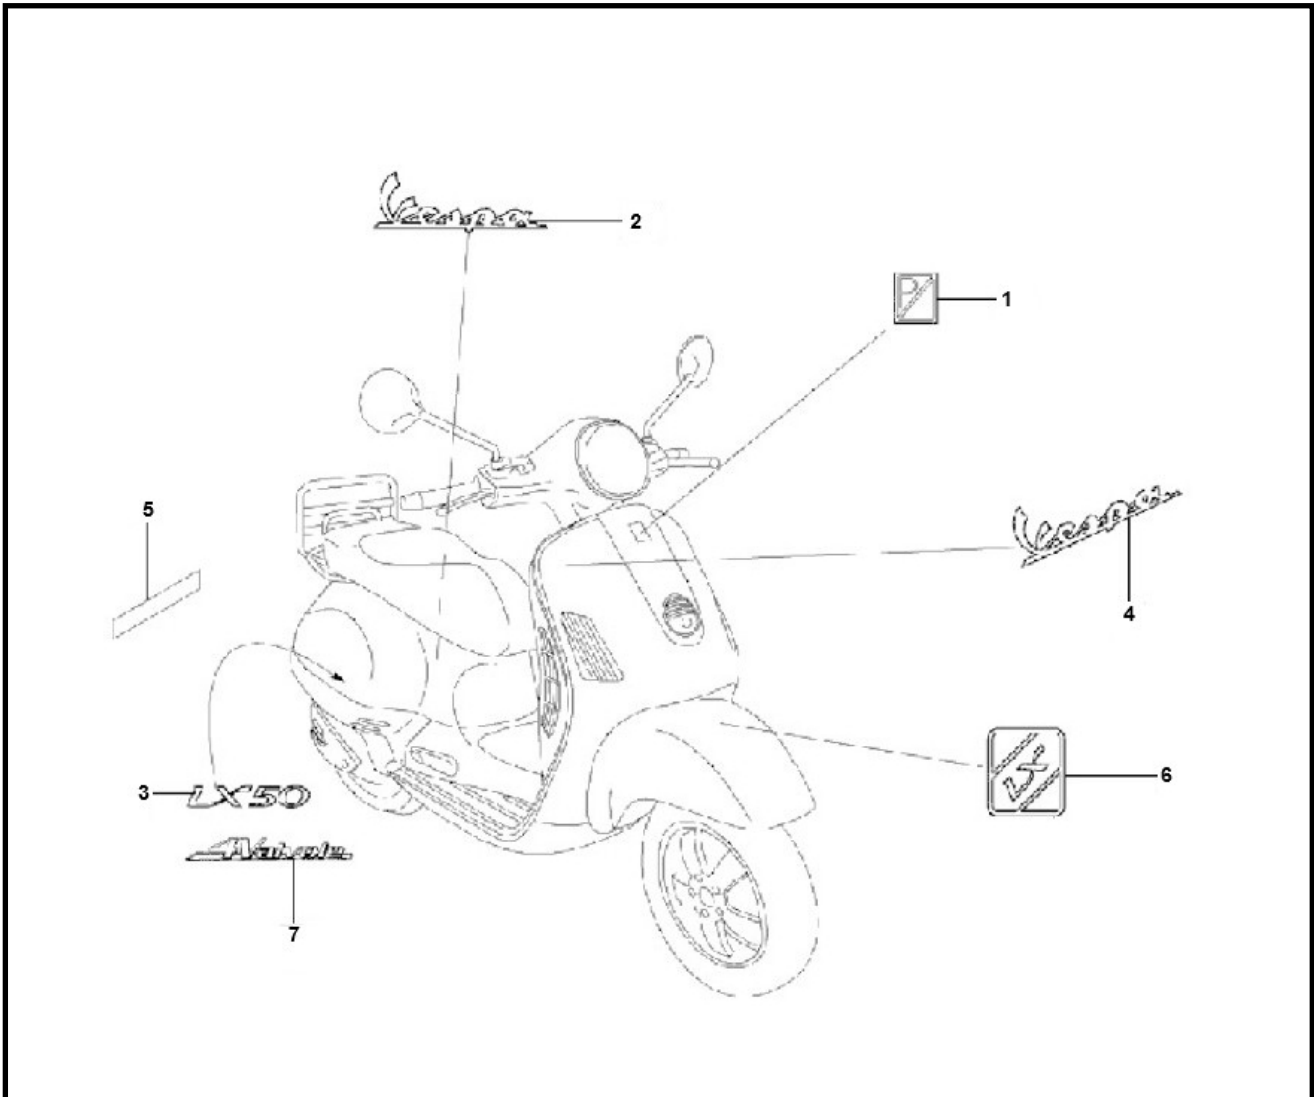

Marke Piaggio
 Modell LX
 Ausführung PIAGGIO LX 4V 45KM
 g
 Zeichnung 48.TRANSFER (16927)

MOKiX

Verzeichnis	Artikelnummer	Beschreibung
01	576464	PIAGGIO ET2-4/LX/LXV/S EMBLEM
01	92586	AUFKLEBER VESPA PIAGGIO EMBLEEM RECHTECKE
02	92450	VESPA EMBLEEM DICK AUFKLEBER 20cm CHROM
03	91716	VESPA LX EMBLEEM DIK STICKER 8cm CHROME
04	92449	VESPA EMBLEEM DICK AUFKLEBER 10cm CHROM
05	656222	PIAGGIO LX 4T EMBLEM
06	656026	PIAGGIO LX EMBLEM
07	656880	PIAGGIO LX EMBLEM 4 VALVOLE