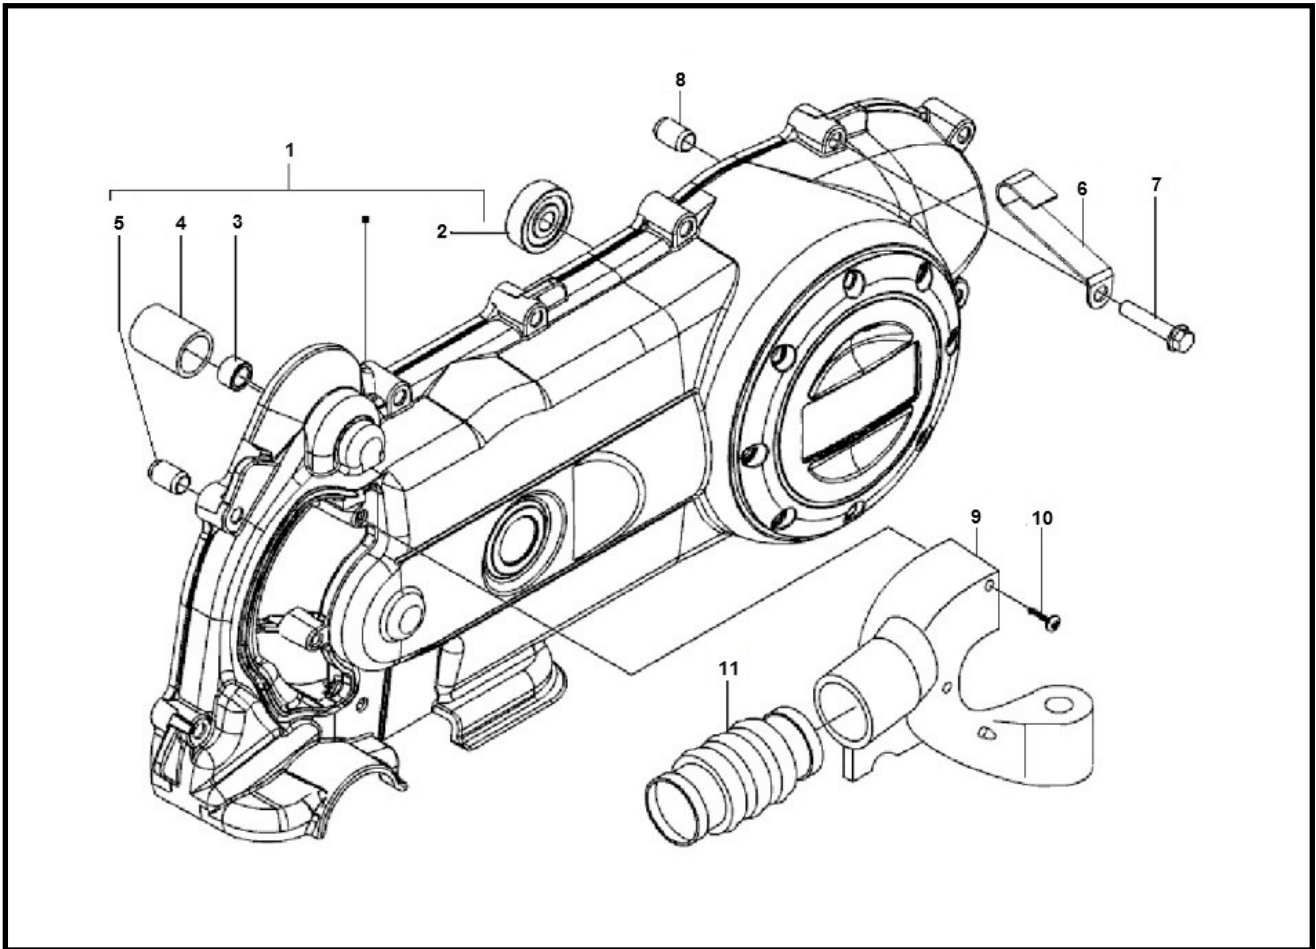

Marke MOTOR  
 Modell PIAGGIO  
 Ausführung 4T 4V  
 9

Zeichnung CARTERDEKSELDELEN (7478)

Verzeichnis	Artikelnummer	Beschreibung
01	8733655	VARIATORDECKEL PIAGGIO SCOOTER 4T LX/S/ZIP 50 ORG
02	90440	LAGER NTN 638-2Z 9-28- 8 (1)
03	90946	BUSCHE ANLASSER FREILAUF PIAGGIO 2T/4T 12x8x8
04	90446	KICKSTARTER BUCHSE PIAGGIO 20x16x26
05	239388	MOTOR BUCHSE 9.5 x14.4 PIAGGIO ORG
06	482291	vervallen PIAGGIO KABELKLEMME
07	289731	PIAGGIO KREUZKOPFSCHRAUBE M6 x 30
08	239388	MOTOR BUCHSE 9.5 x14.4 PIAGGIO ORG
09	969804	DECKEL LUFT EINLAß PIAGGIO 50cc 4T 2V / 4T 4V ORG
10	435295	PIAGGIO SCHRAUBE LUFTEINLASS C14
11	298548	PIAGGIO M04-M19 KUHLSCHLAUCH KUPPLUNG