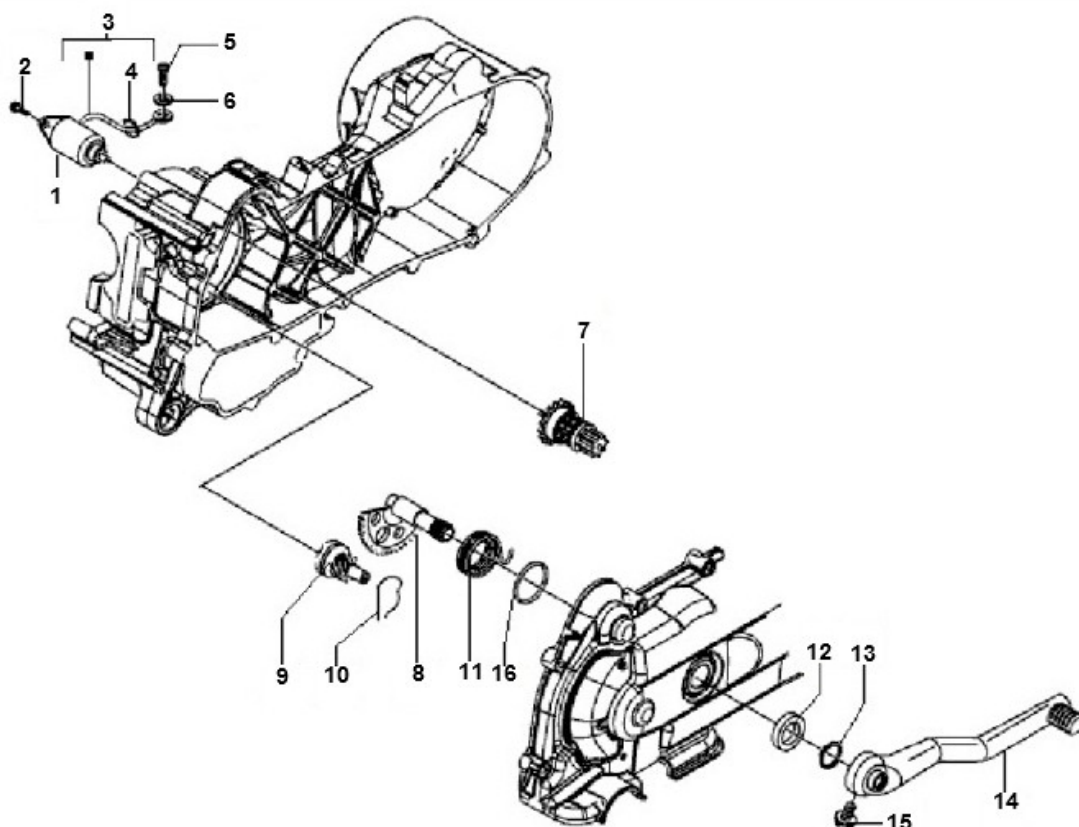

Marke MOTOR  
 Modell PIAGGIO  
 Ausführung 4T 4V  
 g

Zeichnung STARTDELEN (7479)

Verzeichnis	Artikelnummer	Beschreibung
01	87675	ANLASSER PIAGGIO 4T/PURE JET/LX 10z
02	89552	FLANSCH SCHRAUBEN SW10 M6x20 SILBER 10st
03	969347	KABELBAUM PIAGGIO 4T 4V ORG
04	145298	PIAGGIO TIE-RIPS
05	018644	PIAGGIO SCHRAUBE
06	016404	PIAGGIO U-SCHEIBE RUNNER 4.3x7.3x0.09
07	91077	ANLASSER GETRIEBE PIAGGIOSCOOTERS 50cc 4T SP
08	3976	KICKSTARTER-ACHSE PIAGGIO 50cc 2T/4T SCOOTER SP
09	5260	KICKSTARTER-ZAHNRAD PIAGGIO 50cc 2T SP
10	830212	KICKSTARTER-ZAHNRADFEDER PIAGGIO 4T 2V/4V ORG
11	4293	KICKSTARTER FEDER PIAGGIO
12	433987	PIAGGIO SCHEIBE 24 x 16 x 0.6 1st
13	10205	SEGERING AUSSEN 16mm 10st
14	969421	KICKSTARTER PIAGGIO LX50/FLY/ET4 4T ALU ORG
14	89751	KICKSTARTER PIAGGIO LX50/FLY/ET4 4T CHROM ST
15	414837	DERBI BOLZEN M6x25
16	89553	FLANSCH SCHRAUBEN SW10 M6x25 SILBER 10st