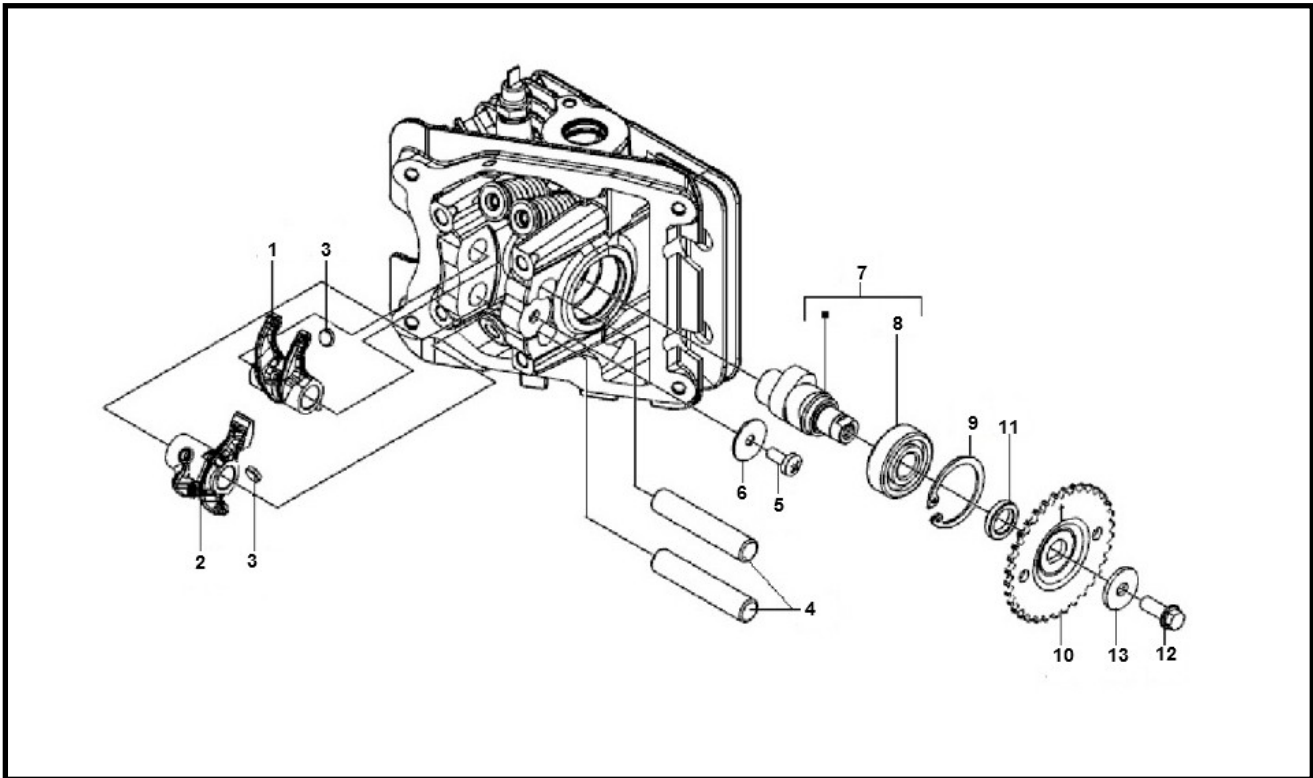

Marke MOTOR
 Modell PIAGGIO
 Ausführung 4T 4V
 9

Zeichnung NÖKKENAS (7487)

Verzeichnis	Artikelnummer	Beschreibung
01	842200	PIAGGIO KIPHEBEL
02	842201	PIAGGIO KIPHEBELBRÜCKE AUSCHLAß
03	CM144327	PIAGGIO 50cc 4T-4V VENTIELEINSTELL PLATTE
04	842174	PIAGGIO KIPHEBEL ACHSE
05	015585	PIAGGIO KREUZSCHLITZSCHRAUBE M5 x 12
06	004021	PIAGGIO UNTERLEGSCHIEBE
07	845426	PIAGGIO SCOOTER 50 4T-4V NOCKENWELLE
08	96926R	PIAGGIO C26-C25/4T-C28 NOCKENWELLENLAGER
09	006632	PIAGGIO CIRCLIP 32mm
10	434943	PIAGGIO NOCKENWELLE ZAHNRAD M01-M04-M11
11	842166	PIAGGIO DISTANZRING
12	89551	FLANSCH SCHRAUBEN SW10 M6x15 SILBER 10st
13	436695	PIAGGIO NÖKKENWELLE DISTANZRING M01-C25