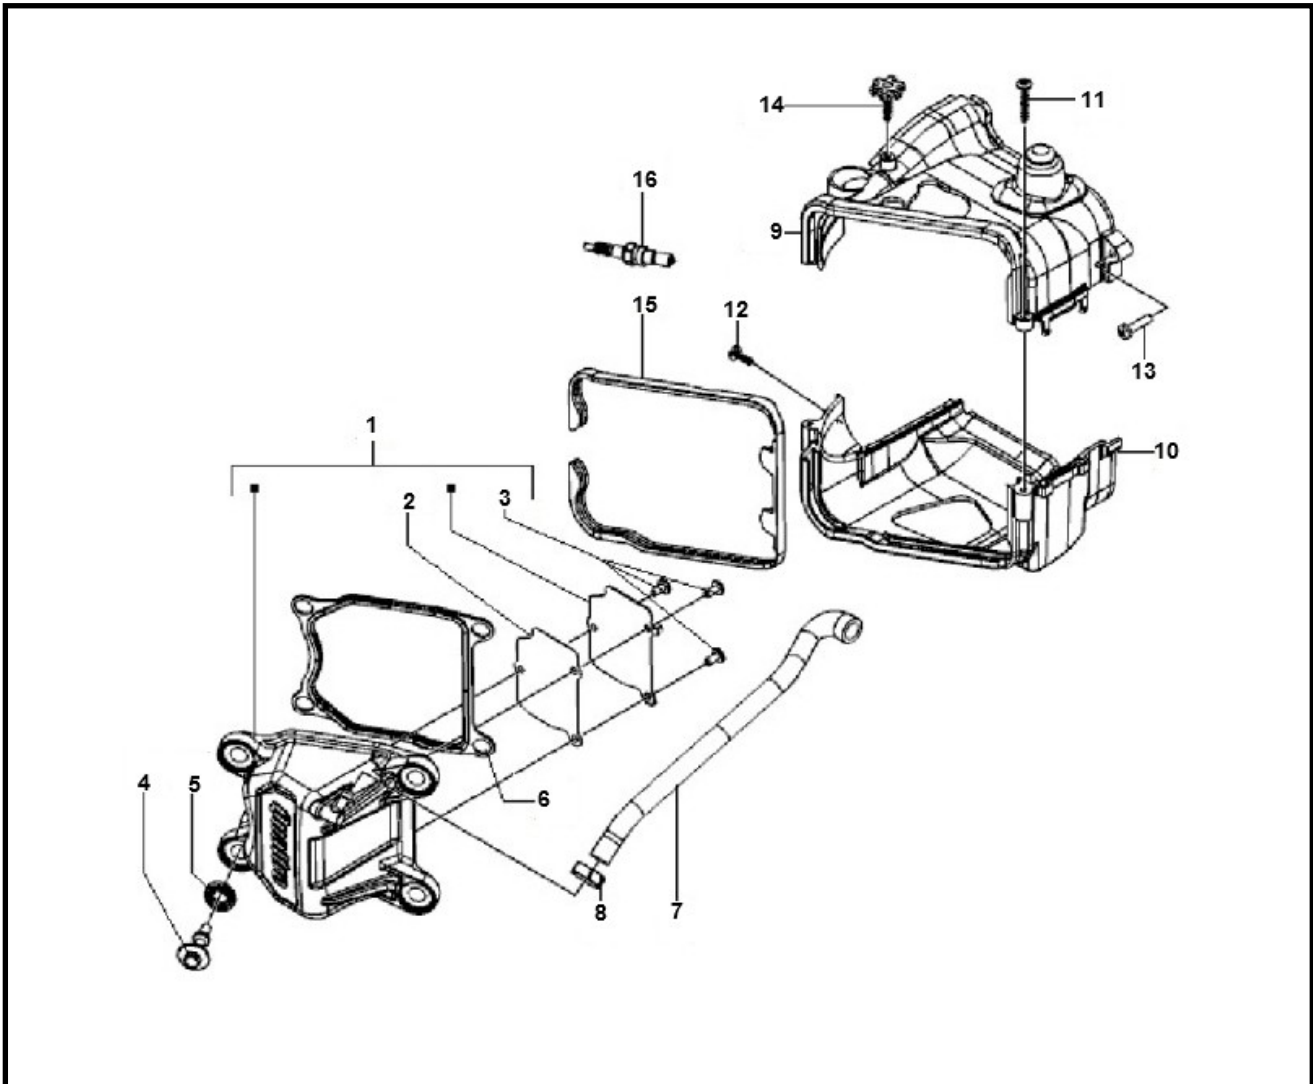

Marke MOTOR  
 Modell PIAGGIO  
 Ausführung 4T 4V  
 g

Zeichnung KOELKAP (7495)

Verzeichnis	Artikelnummer	Beschreibung
01	848990	PIAGGIO 4T 4V VENTIELDECKEL
02	849012	PIAGGIO ABDECKUNG
03	10196	BLECHSCHRAUBE M5x16 KREUZ SCHWARZ 10st
04	872635	PIAGGIO BOLZEN
05	830249	PIAGGIO GUMMI
06	845339	VENTILDECKELDICHTUNG PIA 4T 4v 50cc LX/FLY/PRIMAV
07	848993	PIAGGIO ÖLSCHLAUCH
08	CM001904	PIAGGIO SCHLAUSCHELLE
09	846992	PIAGGIO ABDECKUNG
10	846993	PIAGGIO ABDECKUNG
11	259577	PIAGGIO KREUZKOPFSCHRAUBE 3.9x30
12	270793	PIAGGIO KREUZKOPFSCHRAUBE D3x16
13	828662	PIAGGIO BOLZEN M 5 x 22
14	969339	PIAGGIO SCHRAUBE C25/4T-C26-C28
15	846991	KUHKAPPPE GUMMI PIAGGIO 4T 4V 50cc ORG
16	86812	ZÜNDKERZE NGK CR 9EH-9 (1)