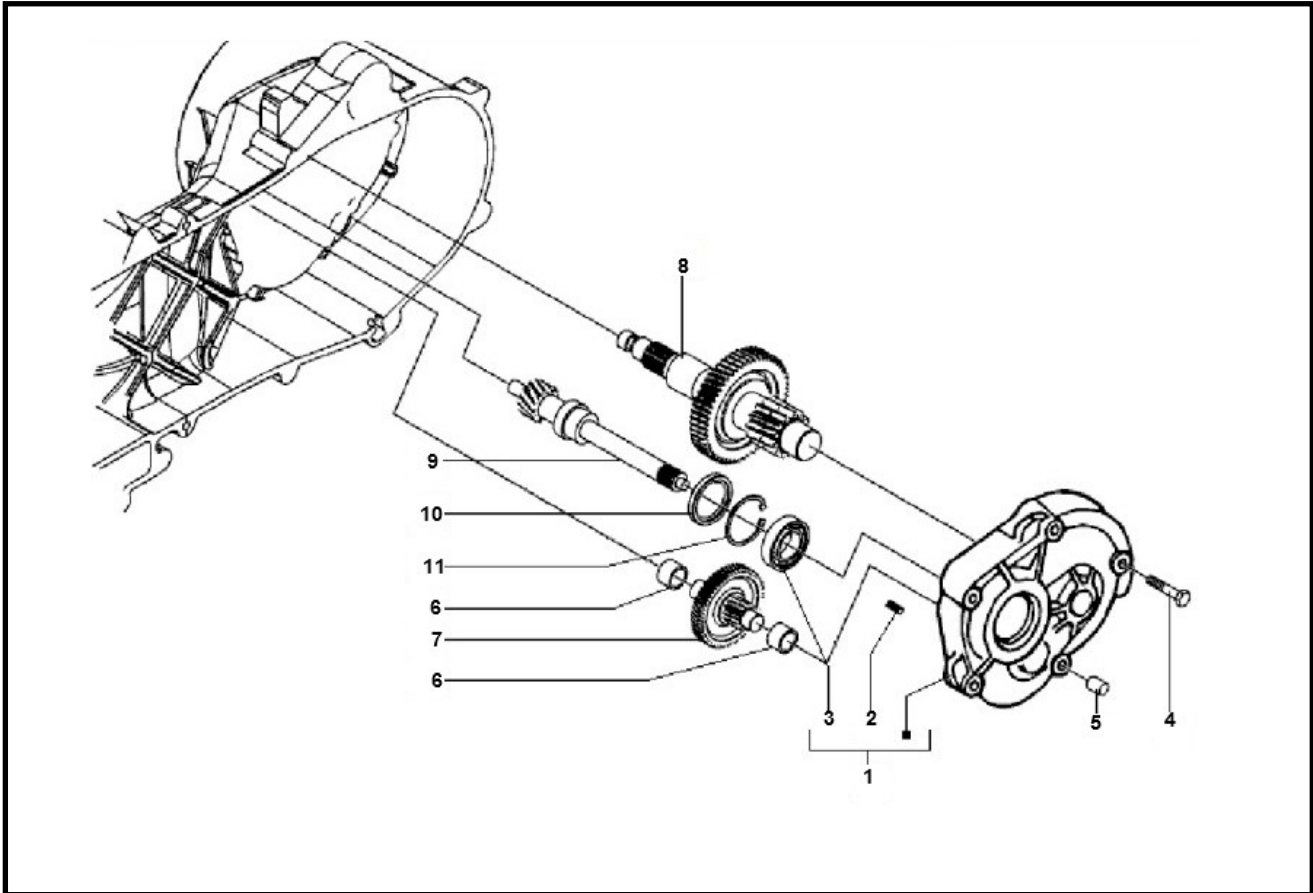

Marke MOTOR
 Modell PIAGGIO
 Ausführung 4T 4V
 g

Zeichnung OVERBRENGING (7500)

Verzeichnis	Artikelnummer	Beschreibung
01	4874805	PIAGGIO GETRIEBEBEDECKEL C06<->C25 3.9
02	239388	MOTOR BUCHSE 9.5 x14.4 PIAGGIO ORG
03	4228	LAGER SKF 6203 C3 17-40-12 (1)
04	89561	FLANSCH SCHRAUBEN SW10 M6x40 SILBER 10st
05	478197	PIAGGIO KLEMRING 5mm
06	288639	PIAGGIO SCHEIBE 26 x 16 x 1
07	8262165	PIAGGIO 12/45 C065 ZAHNRAD ENDANTRIEB
08	8252515	PIAGGIO AUSGANGSWELLE Z=50 C-06
09	4795935	verfallen PIA GETR.EINGANG Z=13
10	480066	PIAGGIO ÖLDICHTRING 28x17x15
11	480953	PIAGGIO SEGERING X R3.9