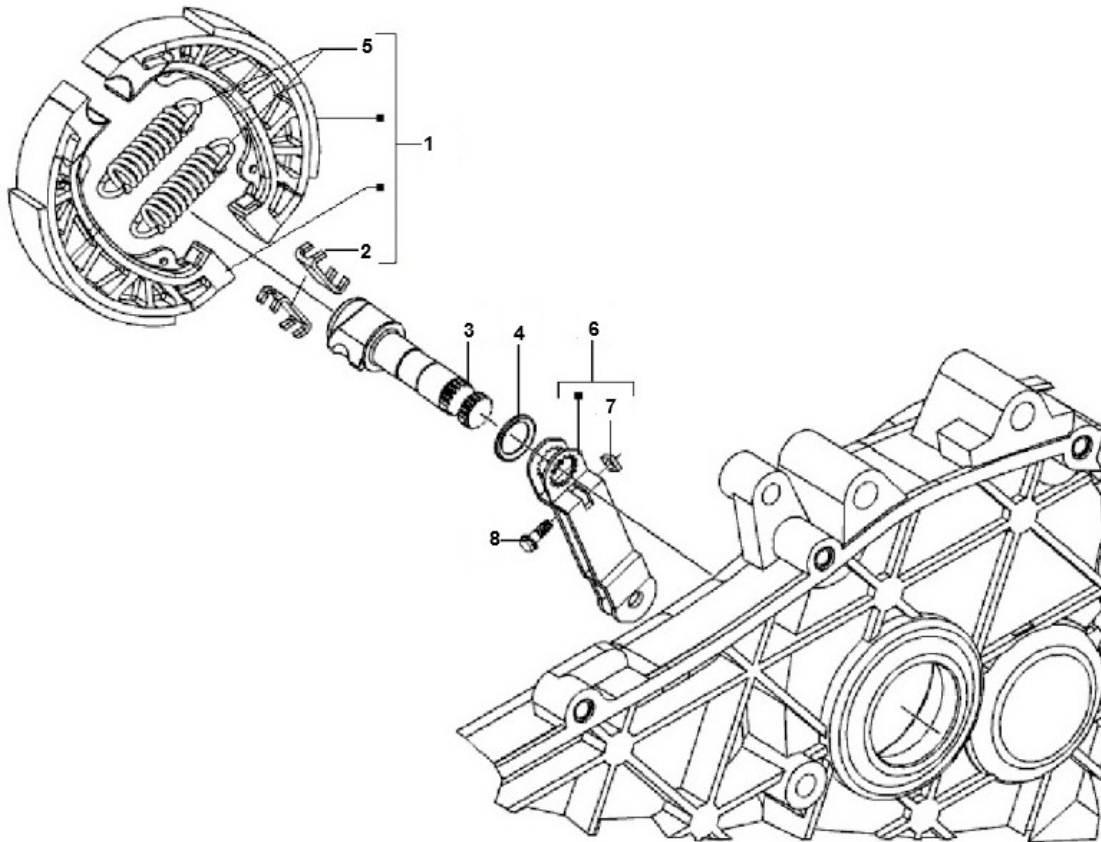

Marke Piaggio
 Modell LX
 Ausführung PIAGGIO LX 4V TOURING 45KM/H
 g
 Zeichnung AGHTERREM (16706)

MOKiX

Verzeichnis	Artikelnummer	Beschreibung
01	5120290	BREMSBELAG MKX (PIAGGIO SFERA) VORNE
01	mcs984	TROMMELBREMSBELÄGE LUCAS PIAGGIO/GILERA CE
02	266724	PIAGGIO CLIP FUR BREMSSEL C25/4T-C28
03	274245	verfallen BREMSWELLE PIAGGIO / VESPA LX 2T/4T
04	273419	PIAGGIO GABELWELLENDICHTRING 16x12x3.5 GABEL VORNE
05	647384	PIAGGIO BREMSBELAG-FEDER
06	833428	HEBEL AN BREMSSTROMMEL PIAGGIO LX/PRIMAVERA/FLY/S
07	10191	FLANSCHMUTTER M6 10 stück
08	89553	FLANSCH SCHRAUBEN SW10 M6x25 SILBER 10st