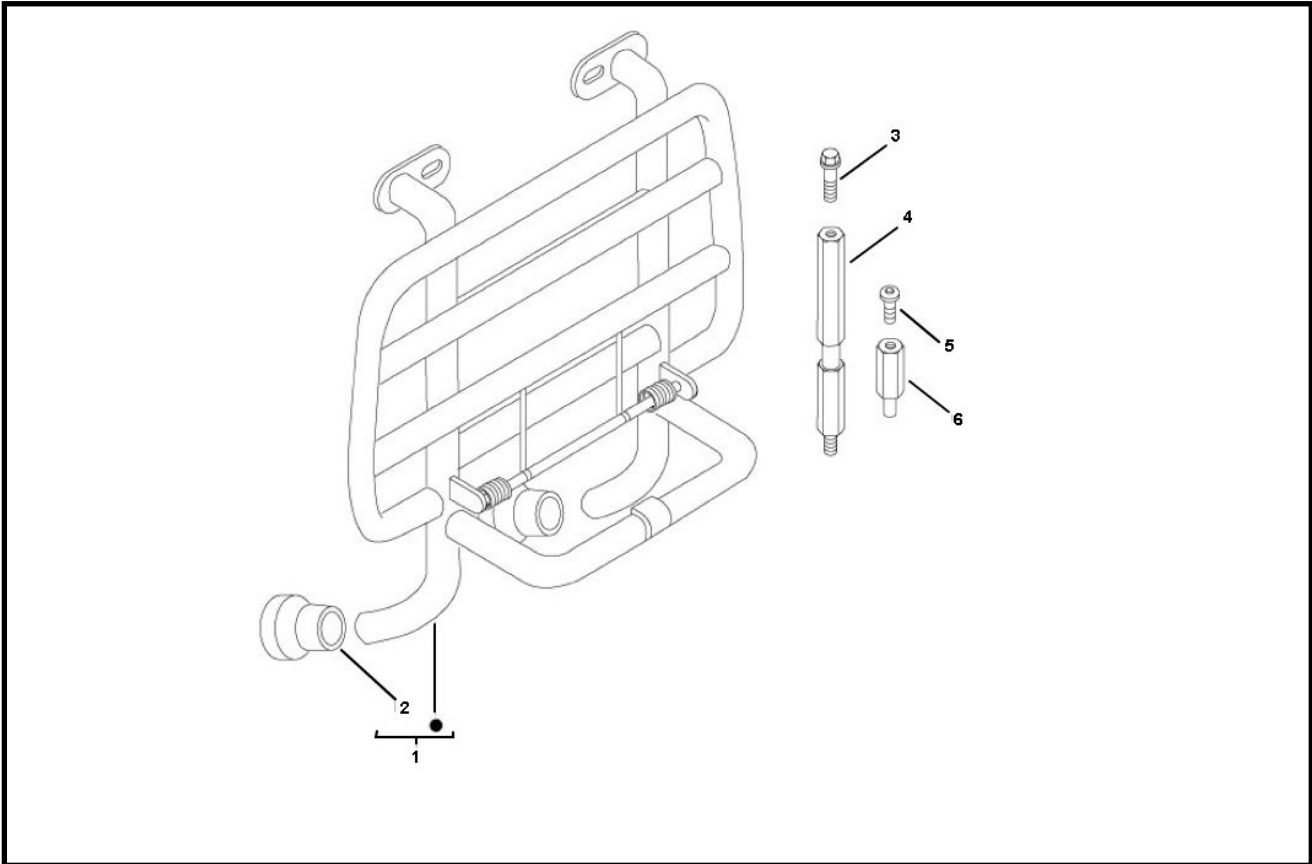

Marke Piaggio  
 Modell LX  
 Ausführung PIAGGIO LX 4V TOURING 45KM/H  
 g  
 Zeichnung BAGAGEDRAGER VOOR (16709)

Verzeichnis	Artikelnummer	Beschreibung
01	87606	GEPÄCKTRÄGER PIAGGIO LX VORNE CHROM FACO
02	672066	nicht im Programm
03	289731	PIAGGIO KREUZKOPFSCHRAUBE M6 x 30
04	657597	nicht im Programm
06	672080	nicht im Programm