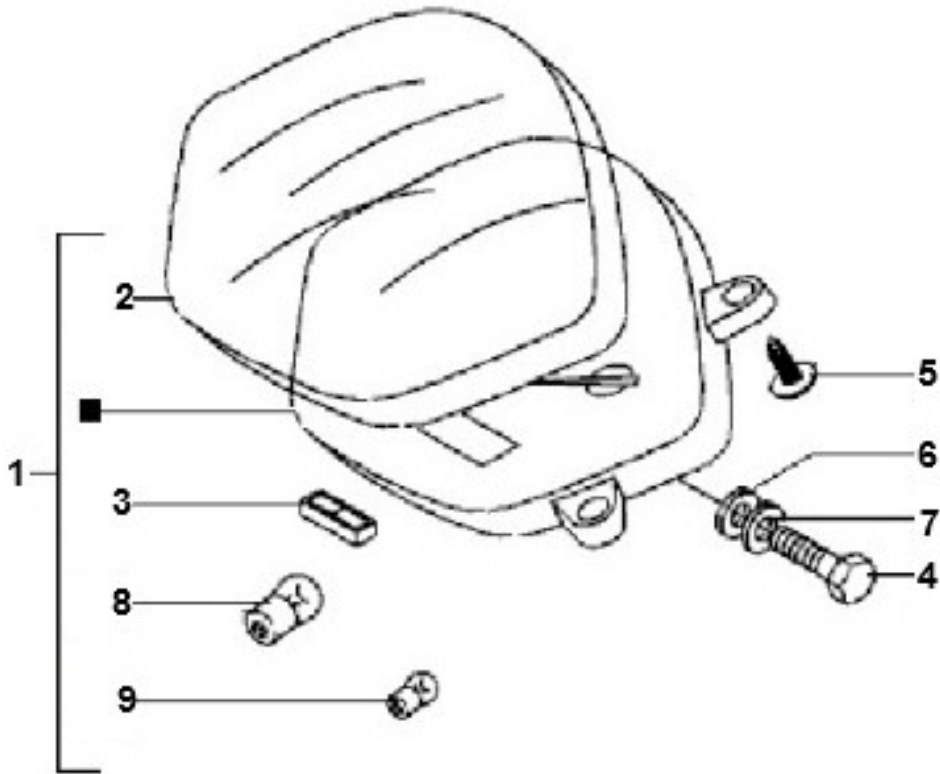

Marke Piaggio
 Modell LX
 Ausführung PIAGGIO LX 4V TOURING 45KM/H
 g
 Zeichnung COCKPIT (16717)

Verzeichnis	Artikelnummer	Beschreibung
01	58155R	PIAGGIO LX 50 TACHO
02	639414	PIAGGIO LIBERTY/FLY/LX TACHOGLAS
03	AP8212406	PIAGGIO C80 LX 50-25km/h DIGITAL UHR
04	214512	INBUS-SCHRAUBE M5x12 ZINK 25st
05	270793	PIAGGIO KREUZKOPFSCHRAUBE D3x16
06	87263	UNTERLEGSCHIEBE M 5 ZINK 100st
07	016405	PIAGGIO U-SCHIEBE
08	6938	LAMPE T05 12V 1.2W (1)
09	6938	LAMPE T05 12V 1.2W (1)