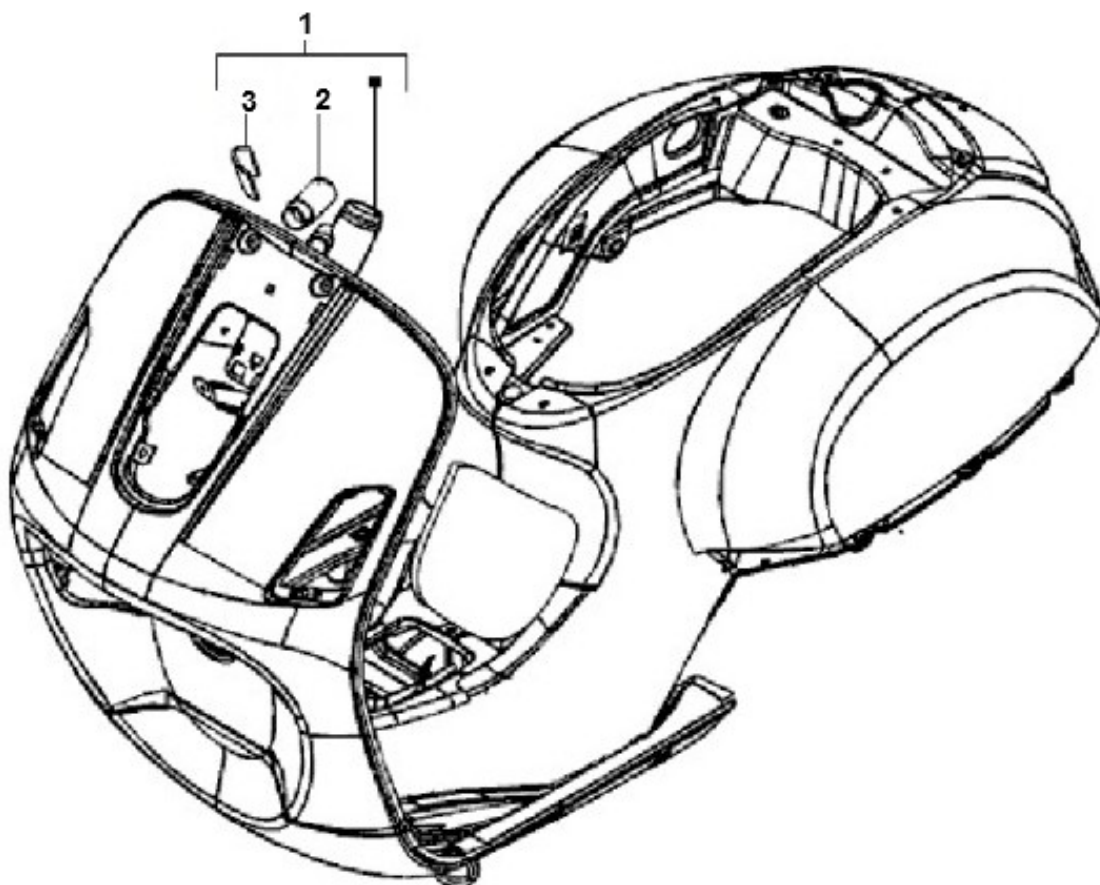

Marke Piaggio
Modell LX
Ausführung PIAGGIO LX 4V TOURING 45KM/H
g
Zeichnung CONTACTSLOT HOUDER (16719)

MOKiX

Verzeichnis	Artikelnummer	Beschreibung
02	298604	ZÜNDSCHLOßGEHAUSE PIAGGIO RUNNER/ET4/ICE
03	581051	PIAGGIO KABELKLEMME M19