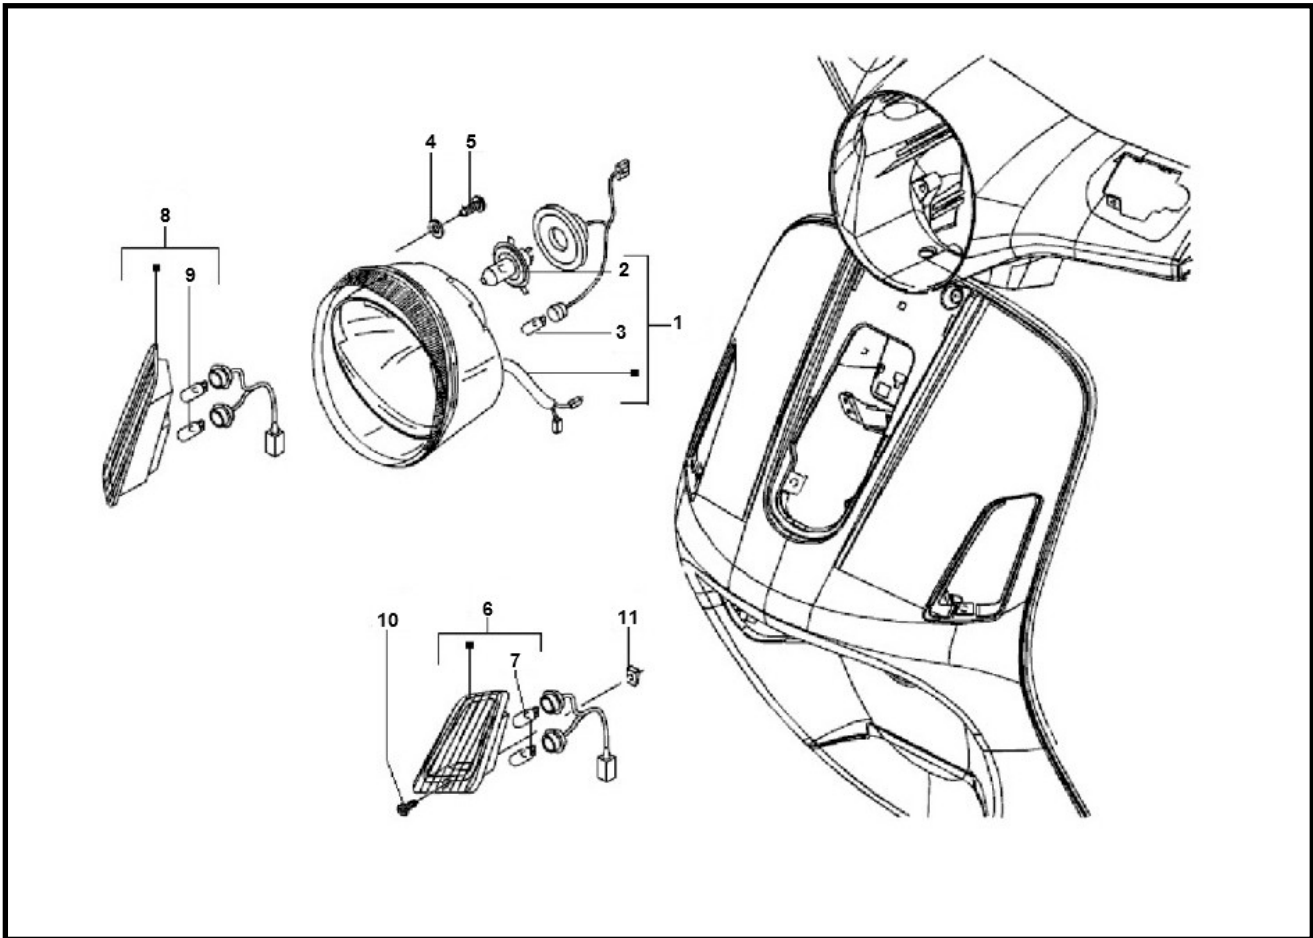

Marke Piaggio
 Modell LX
 Ausführung PIAGGIO LX 4V TOURING 45KM/H
 g
 Zeichnung KOPLAMP (16727)

MOKiX

Verzeichnis	Artikelnummer	Beschreibung
01	92489	SCHEINWERFER PIA VESPA LX 50/125cc 12v 35/35w ELEC
01	V9011	SCHEINWERFER PIA VESPA LX 50/125cc ORG
02	3244	LAMPE BA20D 12V 35/35W (1)
03	85958	LAMPE T10 12V 5W (1)
04	006965	PIAGGIO UNTERLEGSCHIEBE M10 x 5 x 0.5
05	015715	PIAGGIO KREUZKOPFSCHRAUBE M5x16
06	89445	BLINKER PIAGGIO LX 50/125cc 2T/4T L.V.
07	86791	LAMPE BAU15S 12V 10W ORANGE GENERIC+PIAGGIO LX (1)
08	89444	BLINKER PIAGGIO LX 50/125cc 2T/4T R.V.
09	86791	LAMPE BAU15S 12V 10W ORANGE GENERIC+PIAGGIO LX (1)
10	008457	PIAGGIO KREUZKOPFSCHRAUBE 4.2x19
11	10249	BLECHMUTTER 4.8mm 10 stück