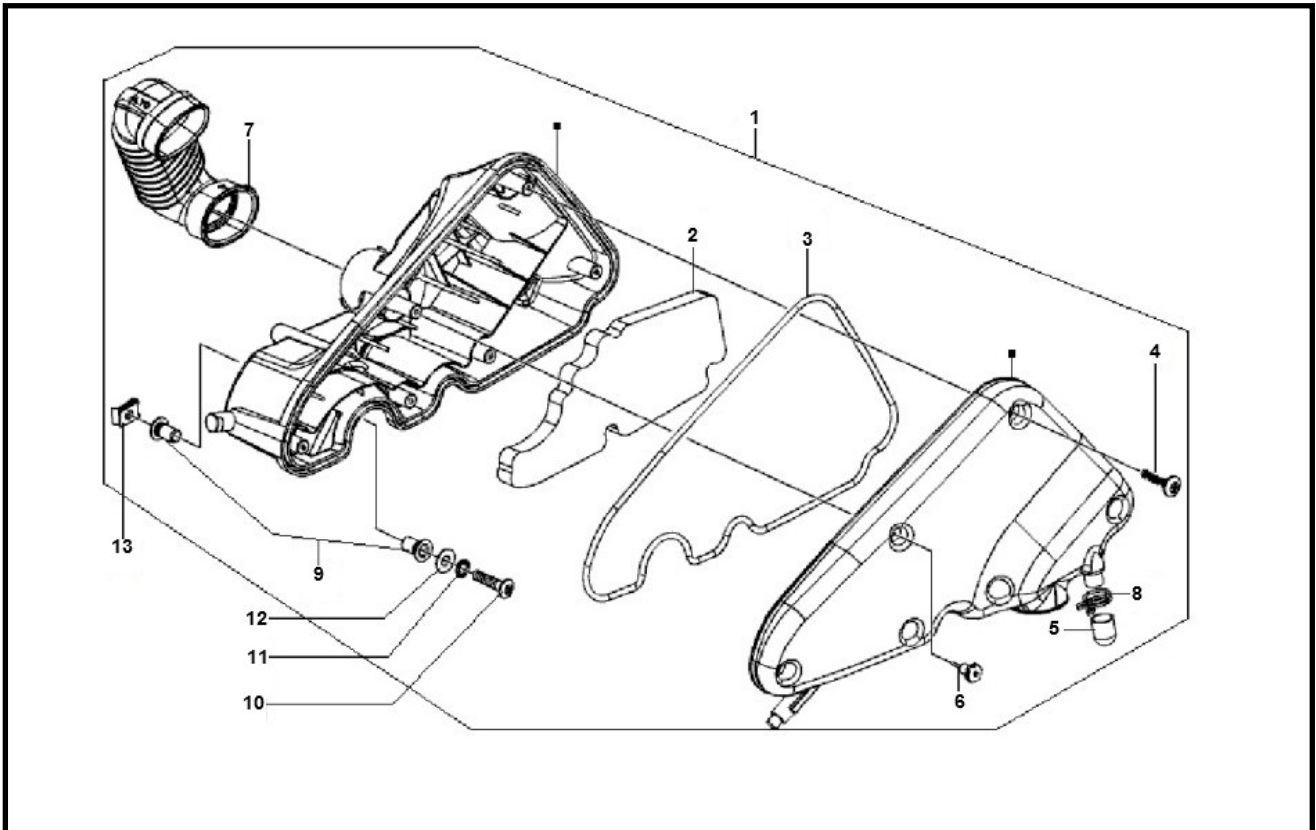

Marke Piaggio
 Modell LX
 Ausführung PIAGGIO LX 4V TOURING 45KM/H
 g
 Zeichnung LUCHTFILTER (16730)

MOKiX

Verzeichniss	Artikelnummer	Beschreibung
01	878184	LUFTFILTERKASTEN PIAGGIO LX KOMPLETT ORG
02	88238	LUFTFILTER PIAGGIO LX/FLY 4T ELEMENT
02	AF0029	FILTERFOAM PIAGGIO LX/FLY 50/125cc 4T PRO RED
04	258146	PIAGGIO SCHRAUBE D3 x 30
06	479132	nicht im Programm
07	843849	PIAGGIO LUFTFILTERSCHLAUCH
09	830056	PIAGGIO BUCHSE
10	89566	FLANSCH MOTOR SCHRAUBEN SW 8 M6x50 SCHWARZ 10st
11	10311	ZAHNSCHEIBE M6 ZINK 100st
12	10314	UNTERLEGSCHIEBE M 6 ZINK 100st
13	89570	BLECHMUTTER PIAGGIO SCOOTERS 10 stück