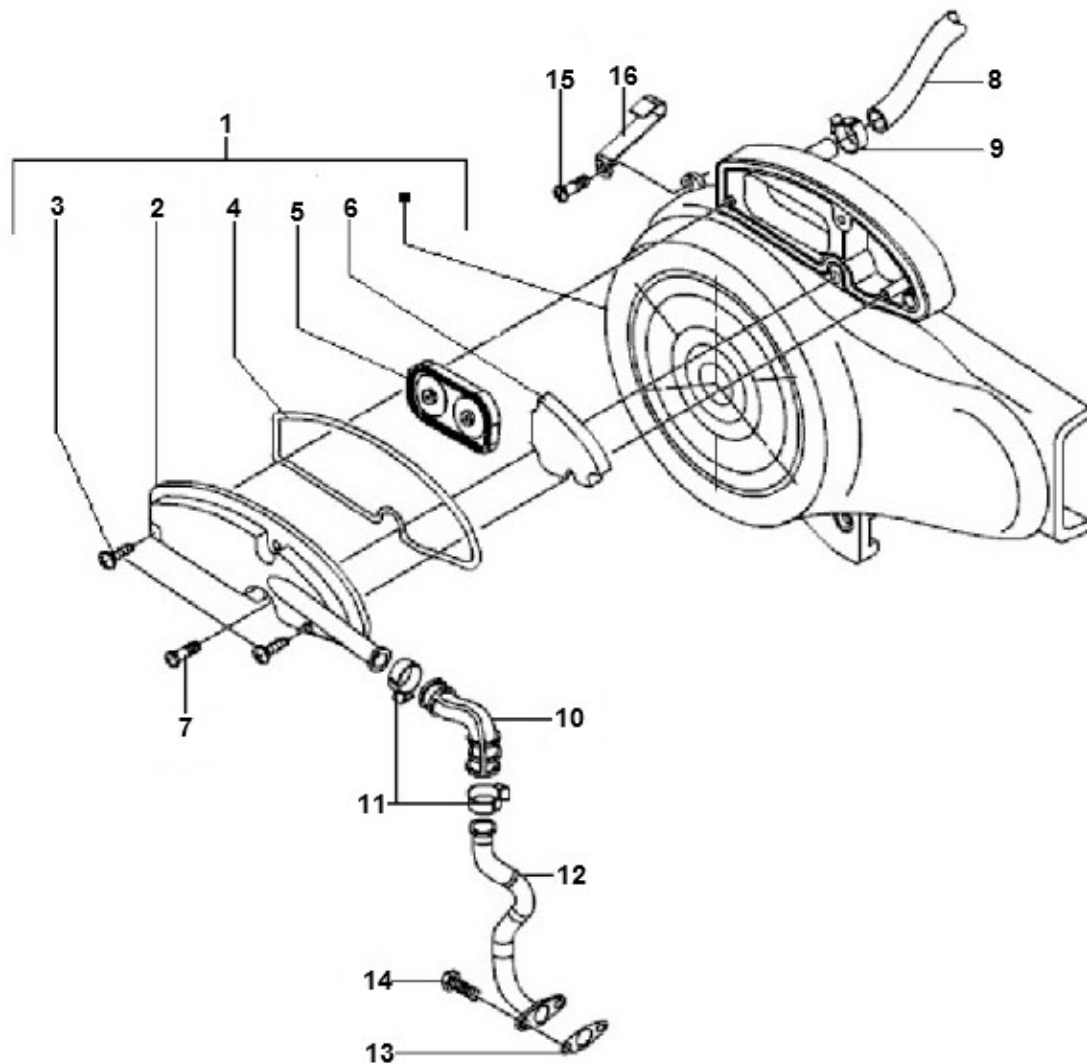

Marke Piaggio
 Modell LX
 Ausführung PIAGGIO LX 4V TOURING 45KM/H
 g
 Zeichnung LUCHTFILTER 2 (16731)

Verzeichniss	Artikelnummer	Beschreibung
01	843567	LÜFTERABDECKUNG PIAGGIO 4T 2V LX/ZIP/ET4/LIBERRY
03	89882	BLECHSCHRAUBEN SATZ 4.0x12mm SCHWARZ 10st
05	82758R	PIAGGIO MEMBRAN LUFTFILTER
07	015856	PIAGGIO KREUZKOPFSCHRAUBE FÜR ÖL
08	843525	PIAGGIO WASSERSCHLAUCH
09	88223	SCHLAUCHSCHELLE-9 INOX 10x24 pro stück
10	833472	LUFTFILTERSCHLAUCH SLS PIAGGIO 4T 2V/4V ORG
11	88368	SCHLAUCHSCHELLE-9 INOX 20x32 pro stück
12	876483	SLS ROHR PIAGGIO 50 4T 4V ORG
13	832059	PIAGGIO SLS DICHTUNG 50cc 4T 4V (1)
13	92418	DICHTUNG SLS PIAGGIO SCOOTER 50cc 4T 4V ARTEIN (1)
14	89551	FLANSCH SCHRAUBEN SW10 M6x15 SILBER 10st
15	015856	PIAGGIO KREUZKOPFSCHRAUBE FÜR ÖL
16	D9004461432	PIAGGIO LX BREMSZUG SCHELLE