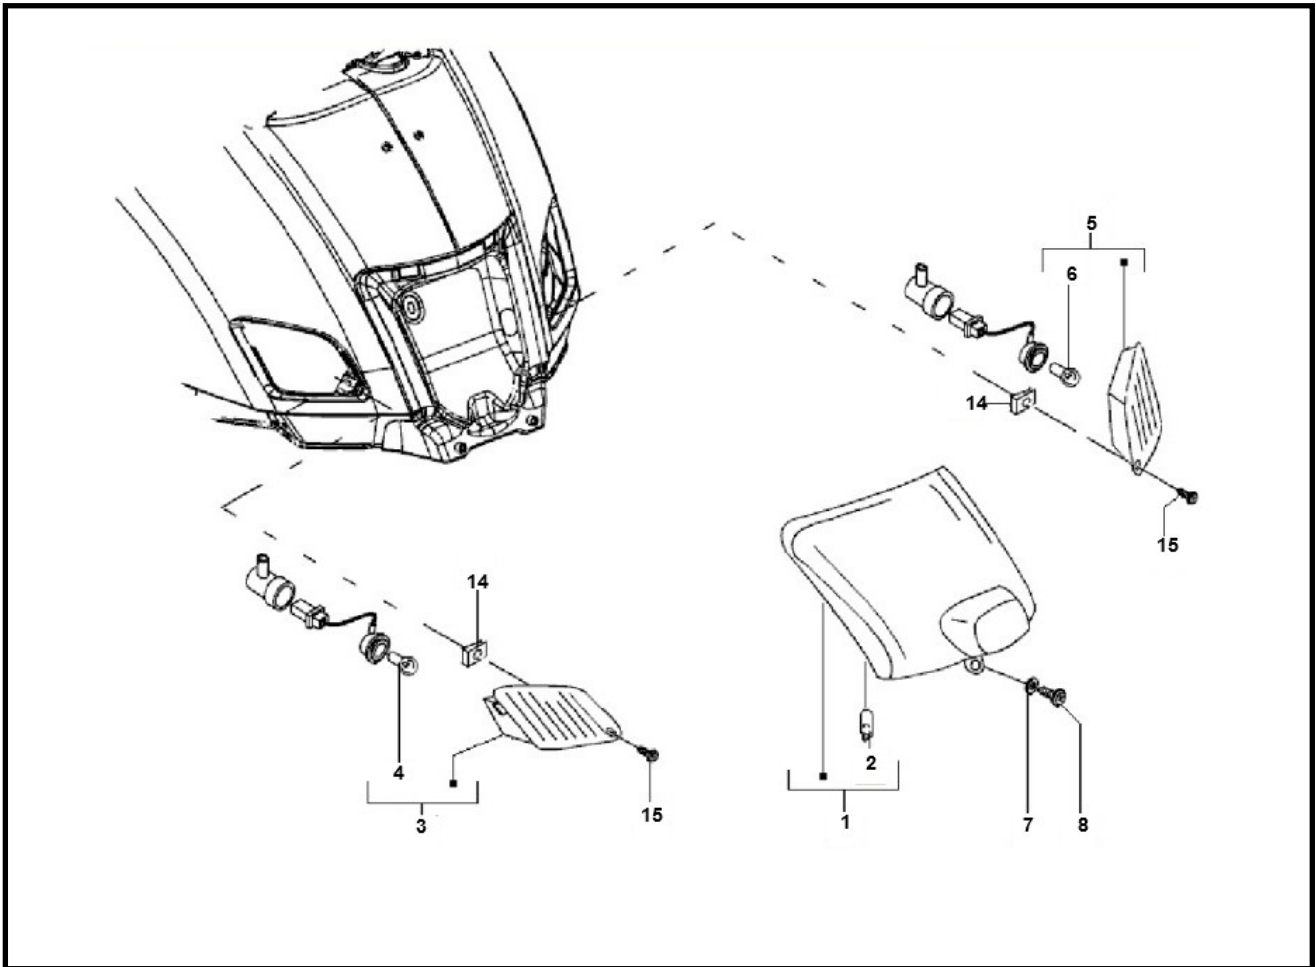

Marke Piaggio  
 Modell LX  
 Ausführung PIAGGIO LX 4V TOURING 45KM/H  
 g  
 Zeichnung RICHTINGAANWIJZER VOOR (16738)

Verzeichnis	Artikelnummer	Beschreibung
01	V9012	RÜCKLICHT VESPA LXV/LX 50/125cc ROT ELEC
01	89064	RÜCKLICHT VESPA LXV/LX 50/125cc CE
02	92426	LAMPE BAY15D 12V 21/5W BOLLARD (10)
03	89446	BLINKER PIAGGIO LX/LXV 50/125cc 2T/4T L.H.
03	92403	BLINKER SET PIAGGIO LX/LXV 50/125cc 2T/4T HINTEN
04	86791	LAMPE BAU15S 12V 10W ORANGE GENERIC+PIAGGIO LX (1)
05	89447	BLINKER PIAGGIO LX/LXV 50/125cc 2T/4T R.H.
05	92403	BLINKER SET PIAGGIO LX/LXV 50/125cc 2T/4T HINTEN
06	86791	LAMPE BAU15S 12V 10W ORANGE GENERIC+PIAGGIO LX (1)
07	87263	UNTERLEGSCHIEBE M 5 ZINK 100st
08	015996	PIAGGIO BLINKER BOLZEN
14	10250	BLECHMUTTER 3.9mm 10 stück
15	008372	PIAGGIO KREUZKOPFSCHRAUBE 3.6x16