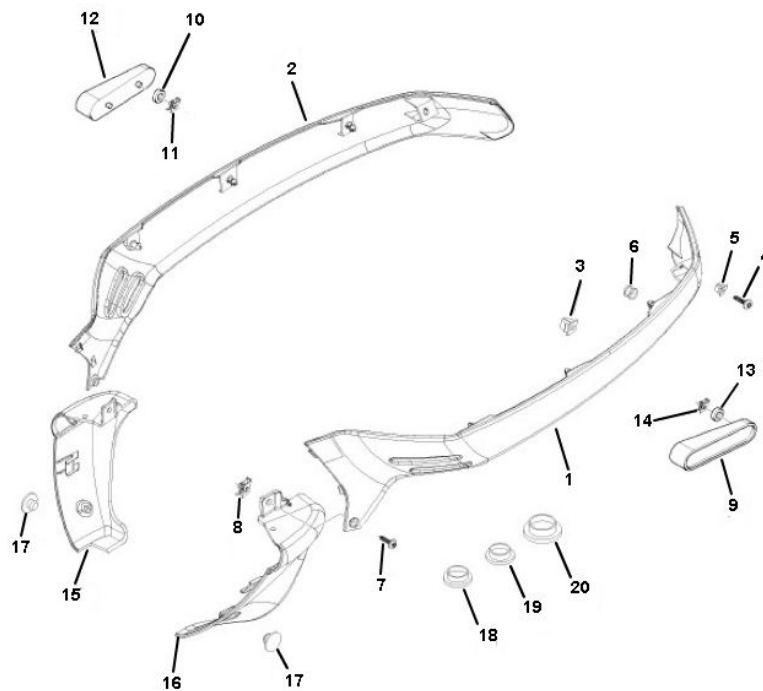

Marke Piaggio
 Modell LX
 Ausführung PIAGGIO LX 4V TOURING 45KM/H
 g
 Zeichnung ~~SIDE SKIRTS (16740)~~

Verzeichnis	Artikelnummer	Beschreibung
01	622901000P	vervallen PIAGGIO MOTORVERKLEIDUNG SCHWARZ LINKS H
02	622902000P	PIAGGIO MOTORVERKLEIDUNG SCHWARZ RECHTS HINTEN
03	199190	PIAGGIO LENKKOPF BUCHSE C7E-VSX-V5X p/st
04	89882	BLECHSCHRAUBEN SATZ 4.0x12mm SCHWARZ 10st
05	463195	PIAGGIO DURCHGANG GUMMI
06	463195	PIAGGIO DURCHGANG GUMMI
07	89882	BLECHSCHRAUBEN SATZ 4.0x12mm SCHWARZ 10st
08	10250	BLECHMUTTER 3.9mm 10 stück
09	33071	REFLEKTOR RECHTECKIG 96x24 ORANGE KLEBE CE
10	463195	PIAGGIO DURCHGANG GUMMI
11	181351	PIAGGIO BLECHMUTTER P1-SAL-TEC
12	33071	REFLEKTOR RECHTECKIG 96x24 ORANGE KLEBE CE
13	463195	PIAGGIO DURCHGANG GUMMI
14	181351	PIAGGIO BLECHMUTTER P1-SAL-TEC
15	62213040XN2	PIAGGIO VESPA LX RAHMENVERKLEIDUNG RH SCHWARZ
16	62212940XN2	PIAGGIO/VESPA LX RAHMENVERKLEIDUNG LH SCHWARZ
17	620556	PIAGGIO LX FRAMEPLUG
18	299557	PIAGGIO RAHMENSTOPFEN (VIERECKIG)
19	299558	PIAGGIO RAHMENSTOPFEN M04 (rechteckig)
20	299559	PIAGGIO RAHMENSTOPFEN (rund)