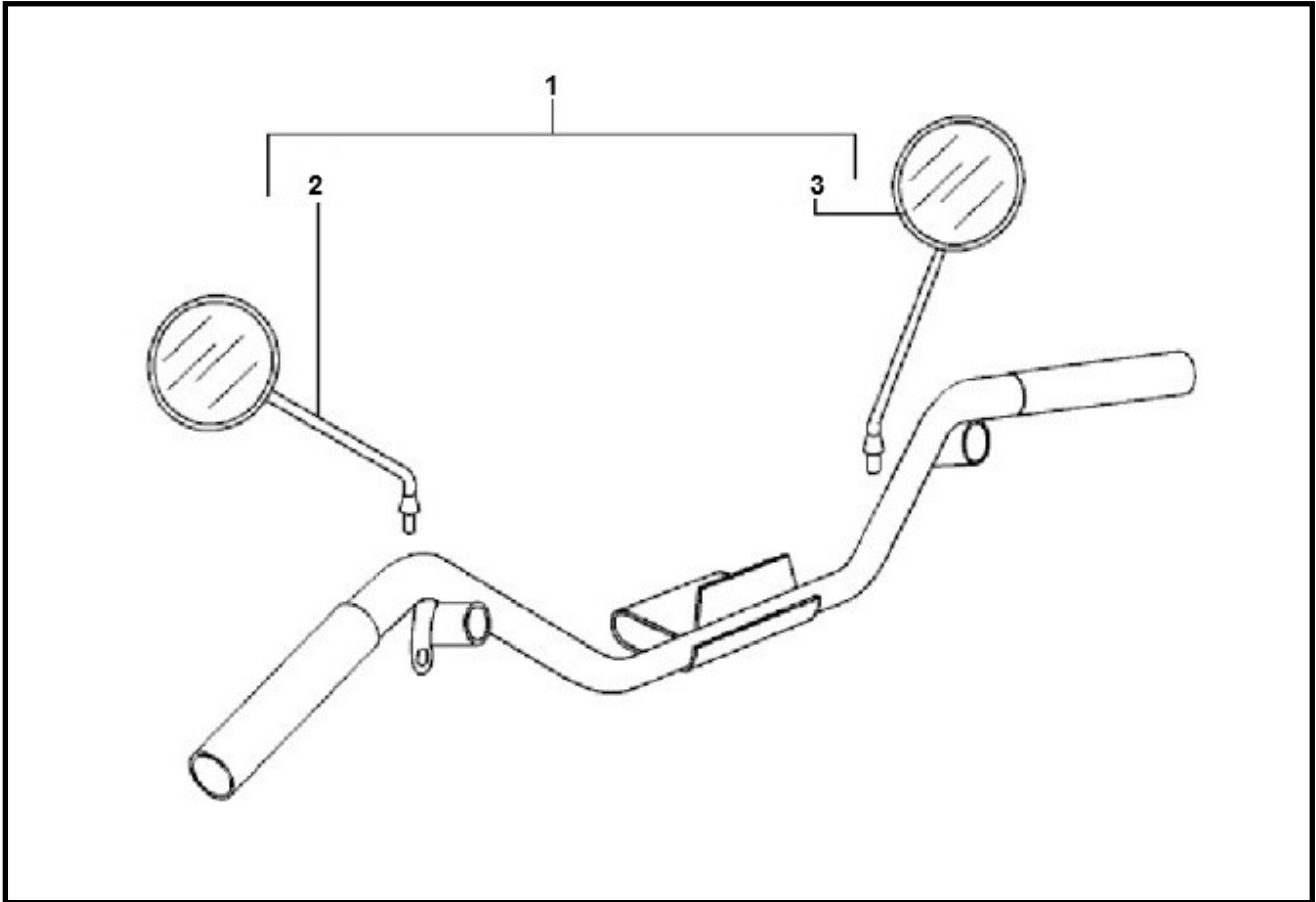

Marke Piaggio
Modell LX
Ausführung PIAGGIO LX 4V TOURING 45KM/H
g
Zeichnung SPIEGELS (16742)

Verzeichnis	Artikelnummer	Beschreibung
02	E-252-I	SPIEGEL PIAGGIO LX CHROME LINKS
03	E-252-D	SPIEGEL PIAGGIO LX CHROME RECHTS